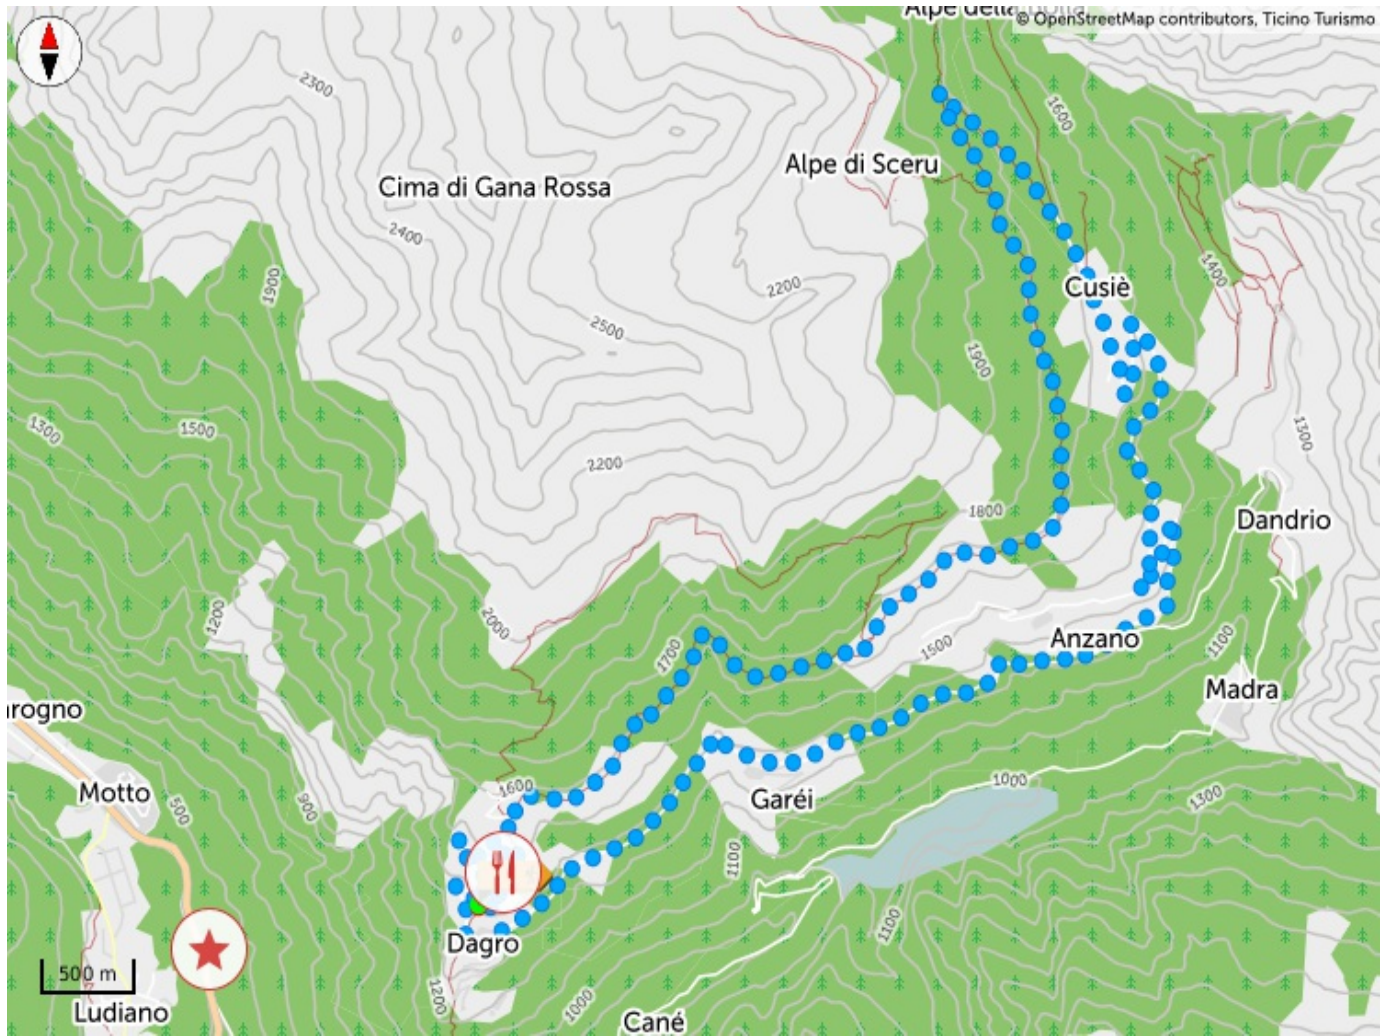

Valle Malvaglia Bike

Départ
DAGRO

Arrivée
DAGRO

Caractéristiques du parcours

Typologie
Circulaire

Temps requis
2H 50

Difficulté
Moyen

Longueur
18.26 KM

Téléchargez l'application pour les itinéraires

You don't know Ticino? The App will help you discover the itineraries closest to you.

Profil en long

782 m	1 851 m	782 m
Total des montées	Altitude maximale	Total des descentes