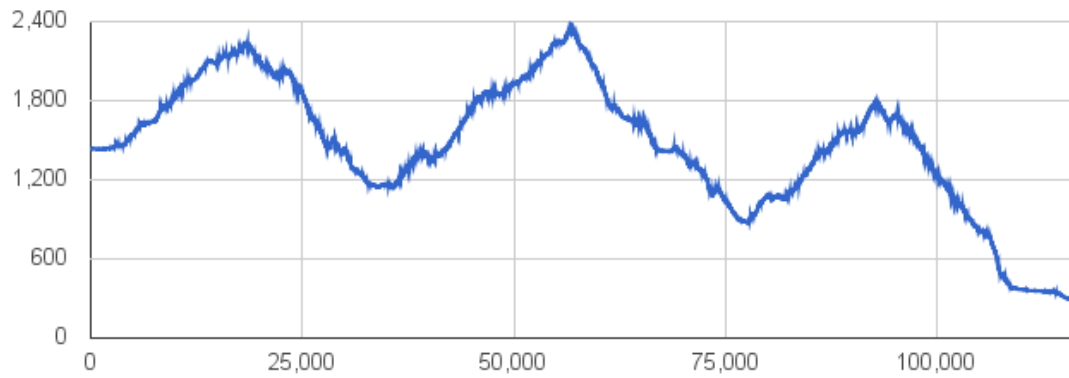

## Grafico altimetrico

3.816 m  
Ascesa totale

2.382 m  
Altitudine massima

4.963 m  
Discesa totale