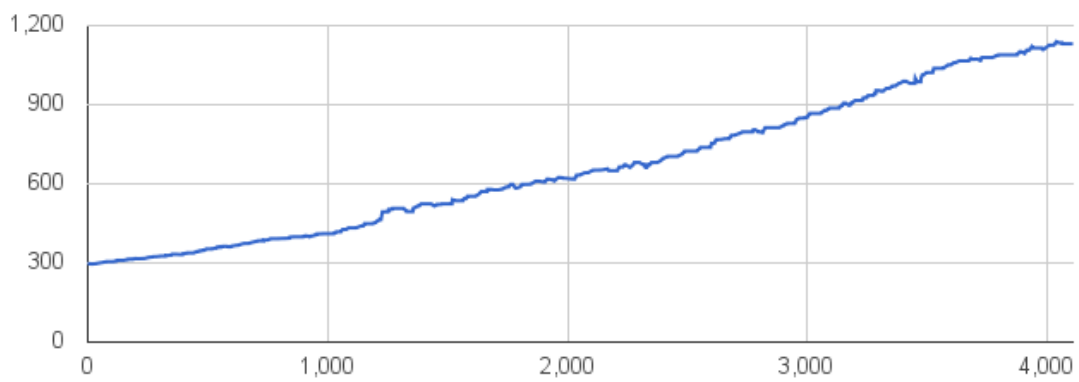

Tipologia
Lineare

Lunghezza
4.11 KM

Tempo richiesto
4H 15

Difficoltà
Media

Suggerimenti

Affinché l'escursione sia gradevole è importante un'accurata pianificazione del tour.

Informazioni

InfoPoint Bellinzonese

Condividi i tuoi itinerari

#hikeTicino

Scarica l'App per gli itinerari

Non conosci il Ticino? L'applicazione ti aiuterà a scoprire gli itinerari più vicini a te.

Grafico altimetrico

843 m
Ascesa totale

1.139 m
Altitudine massima

2 m
Discesa totale

Login

Per salvare un elemento tra i preferiti devi prima effettuare il login.

[NON ADESSO](#)

[LOGIN](#)