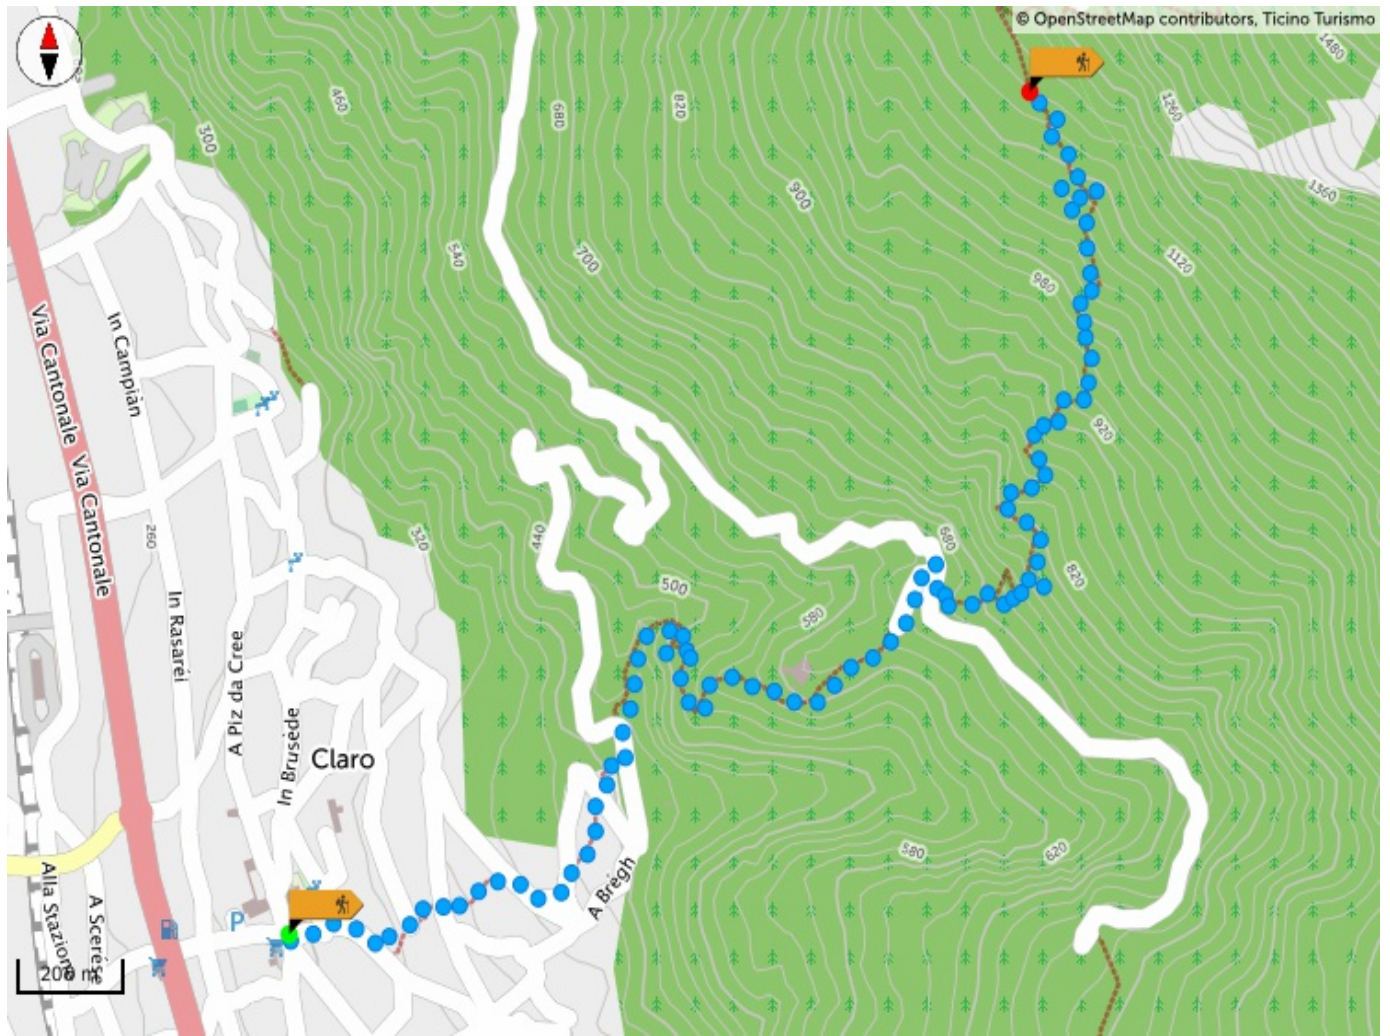

Il Monastero di Claro

Partenza
CLARO

Arrivo
MARUSO

Adatto a

Bambini

4 zampe

Adulti

Caratteristiche percorso

Tipologia
Lineare

Lunghezza
4.11 KM

Tempo richiesto
4H 15

Difficoltà
Media

Suggerimenti

Affinché l'escursione sia gradevole è importante un'accurata pianificazione del tour.

Informazioni

InfoPoint Bellinzonese

Condividi i tuoi itinerari

#hikeTicino

Scarica l'App per gli itinerari

Non conosci il Ticino? L'applicazione ti aiuterà a scoprire gli itinerari più vicini a te.

Grafico altimetrico

843 m
Ascesa totale

1.139 m
Altitudine massima

2 m
Discesa totale

Login

Per salvare un elemento tra i preferiti devi prima effettuare il login.

[NON ADESSO](#)

[LOGIN](#)