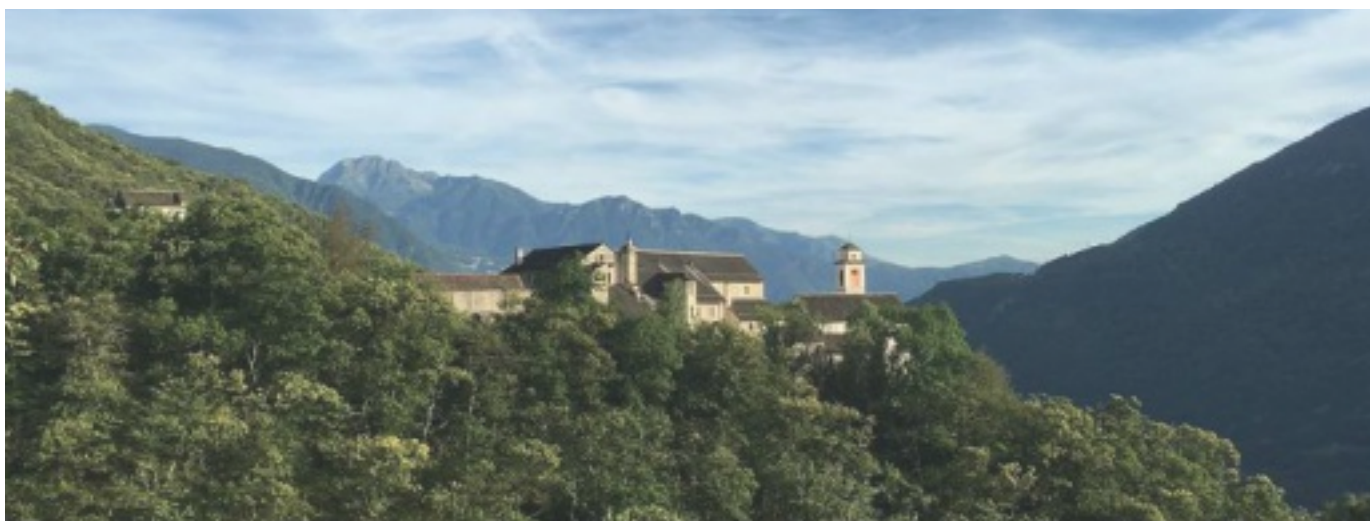

Il Monastero di Claro

Partenza
CLARO

Arrivo
MARUSO

Adatto a

Bambini

4 zampe

Adulti

Caratteristiche percorso