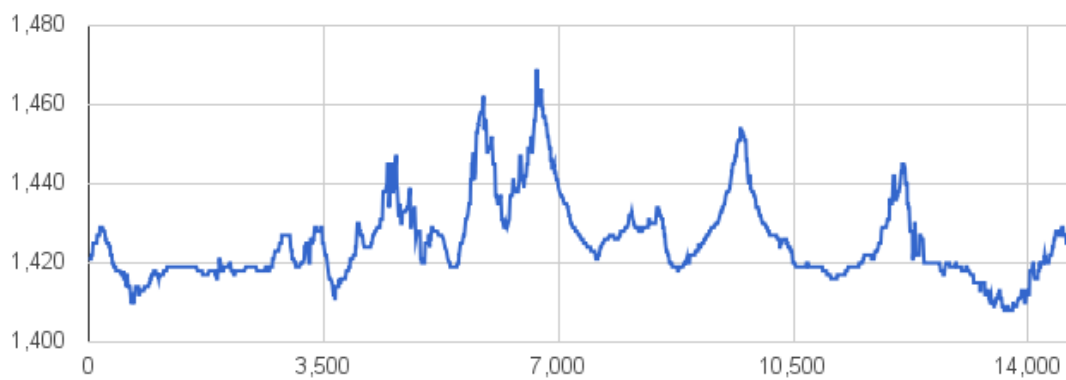

Non conosci il Ticino? L'applicazione ti aiuterà a scoprire gli itinerari più vicini a te.

Grafico altimetrico

124 m
Ascesa totale

1.469 m
Altitudine massima

124 m
Discesa totale

Login

Per salvare un elemento tra i preferiti devi prima effettuare il login.