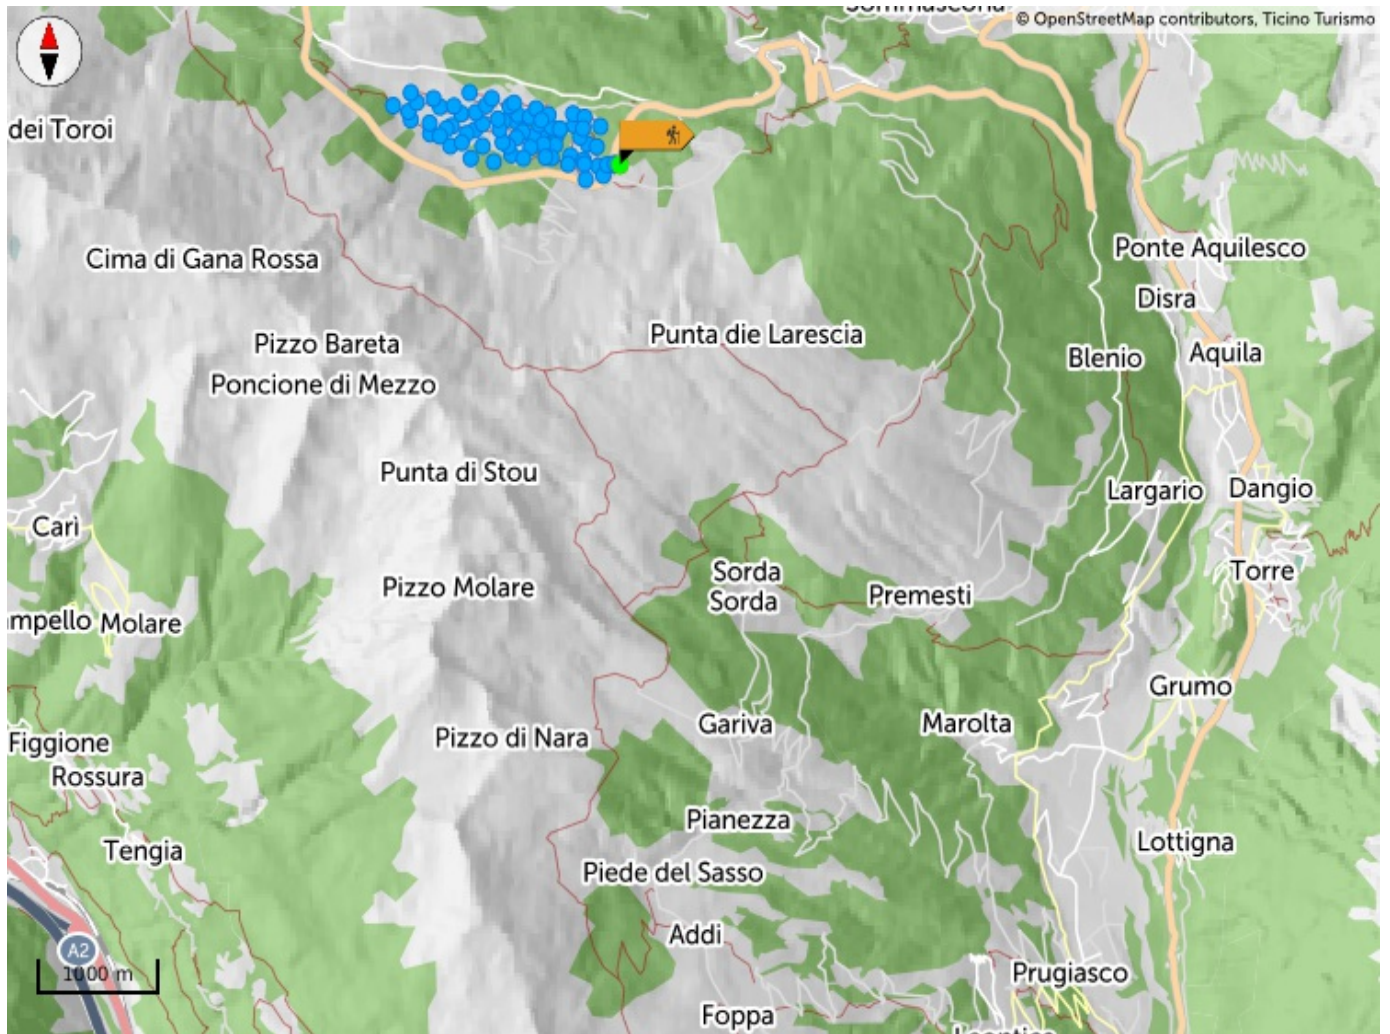

Non conosci il Ticino? L'applicazione ti aiuterà a scoprire gli itinerari più vicini a te.

Grafico altimetrico

124 m
Ascesa totale

1.469 m
Altitudine massima

124 m
Discesa totale

Login

Per salvare un elemento tra i preferiti devi prima effettuare il login.