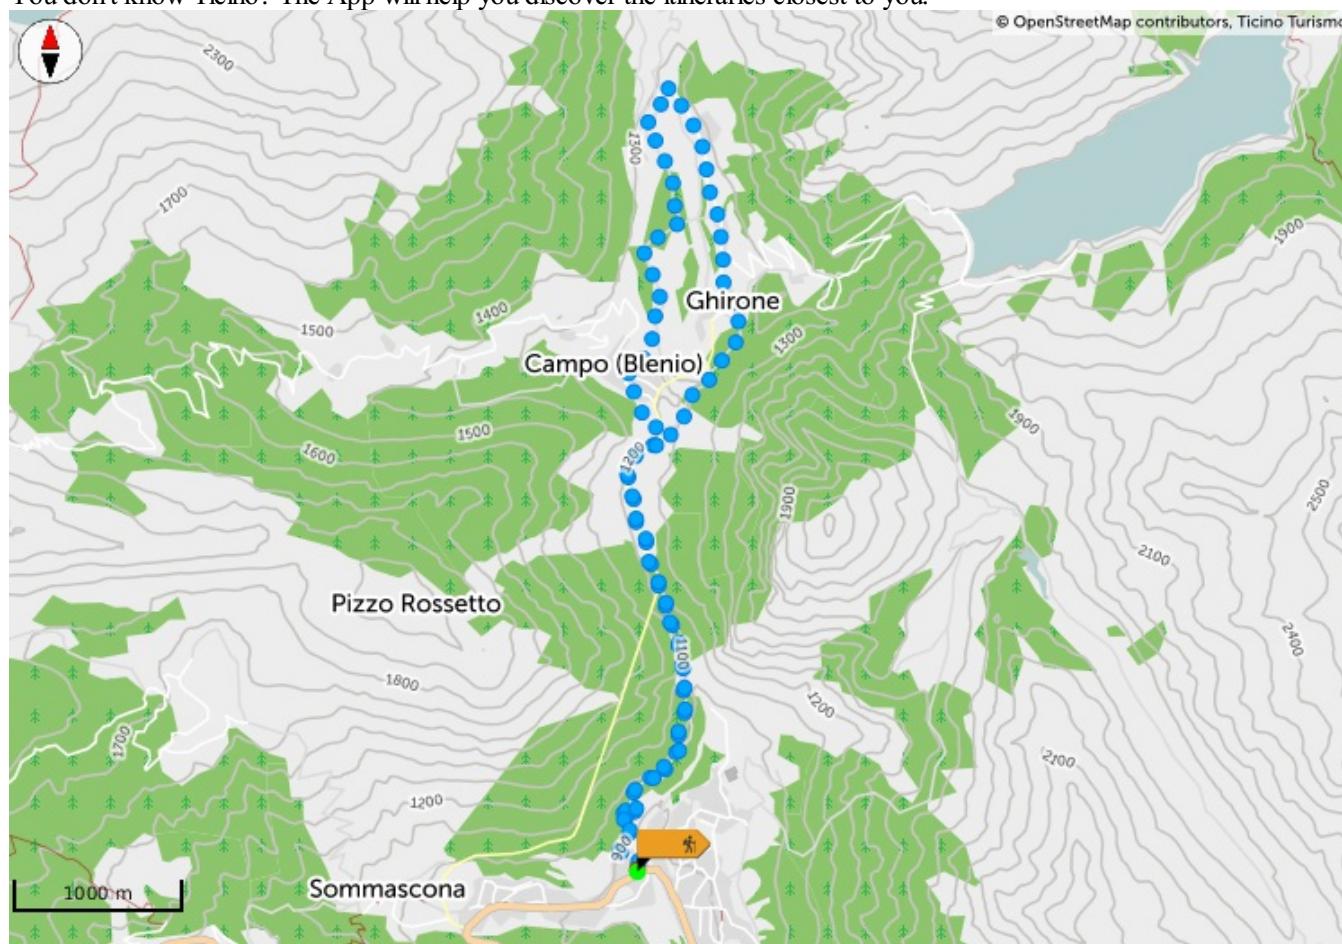

## Le gouffre du Sosto

DépartOlivone

□

ArrivéeOlivone

Adapté pour

Enfants

Chiens

Adultes

Facile  
Suggestions

Pour profiter à fond de votre tour, une planification soigneuse de l'itinéraire s'impose.

Informations  
**Bellinzona e Valli Turismo**  
**InfoPoint Valle di Blenio**  
Via Lavorceno 1  
CH-6718 Olivone

□ Téléchargez l'application pour les itinéraires  
You don't know Ticino? The App will help you discover the itineraries closest to you.

Profil en long  
1 261 m  
Total des montées  
1 294 m  
Altitude maximale  
1 261 m  
Total des descentes  
[Naviga il sito](#)