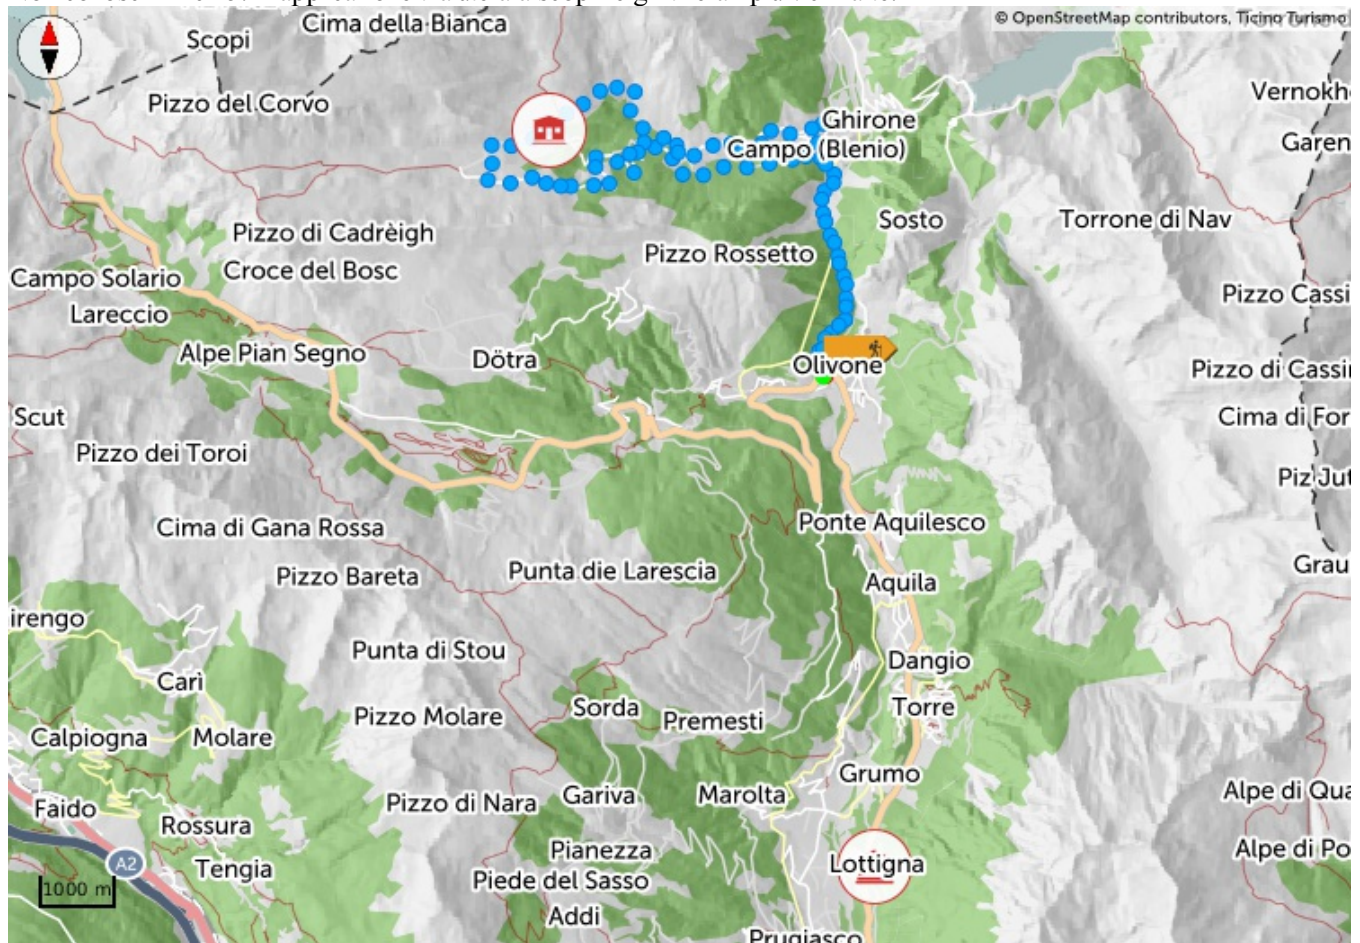

Chiudendo questo banner, scorrendo questa pagina, cliccando su un link o proseguendo la navigazione in altra maniera, acconsenti all'uso dei cookie.

Bovarina Bike

PartenzaOlivone

□
ArrivoOlivone
Caratteristiche percorso
Tipologia
Circolare
Tempo richiesto
4H 40
Difficoltà
Media

Lunghezza
25.32 KM
Non asfaltati
9 KM
Single Trail

4 KM

Presso questo itinerario

[Olivone](#)

[Capanna Boverina](#)

[Olivone](#)

[Caseificio biologico Töira](#)

[Lottigna](#)

T +41 91 872 14 87

blenio@bellinzonaevalli.ch
www.bellinzonaevalli.ch

Numero di soccorso
Ticino Soccorso 144
Condividi i tuoi itinerari
#hikeTicino

Scarica l'App per gli itinerari
Non conosci il Ticino? L'applicazione ti aiuterà a scoprire gli itinerari più vicini a te.

Grafico altimetrico

1.917 m

Ascesa totale

1.986 m

Altitudine massima

1.917 m

Discesa totale

[Naviga il sito](#)