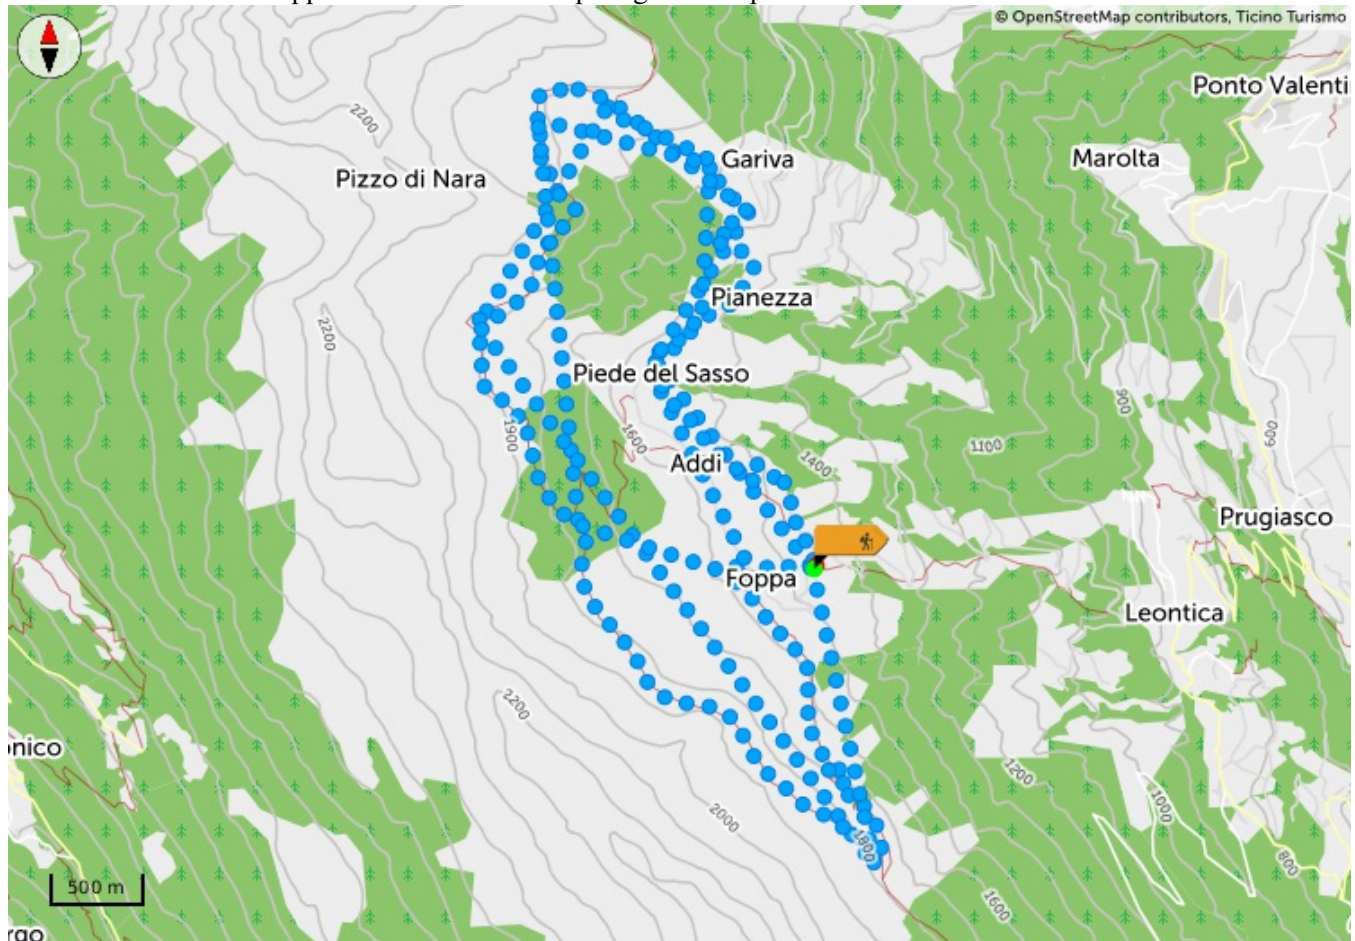

## Giro degli alpi del Nara

PartenzaCancori

□

ArrivoCancori

Adatto a

Bambini

4 zampe

Adulti

Grafico altimetrico

2.073 m

Ascesa totale

2.009 m

Altitudine massima

2.073 m

Discesa totale

[Naviga il sito](#)