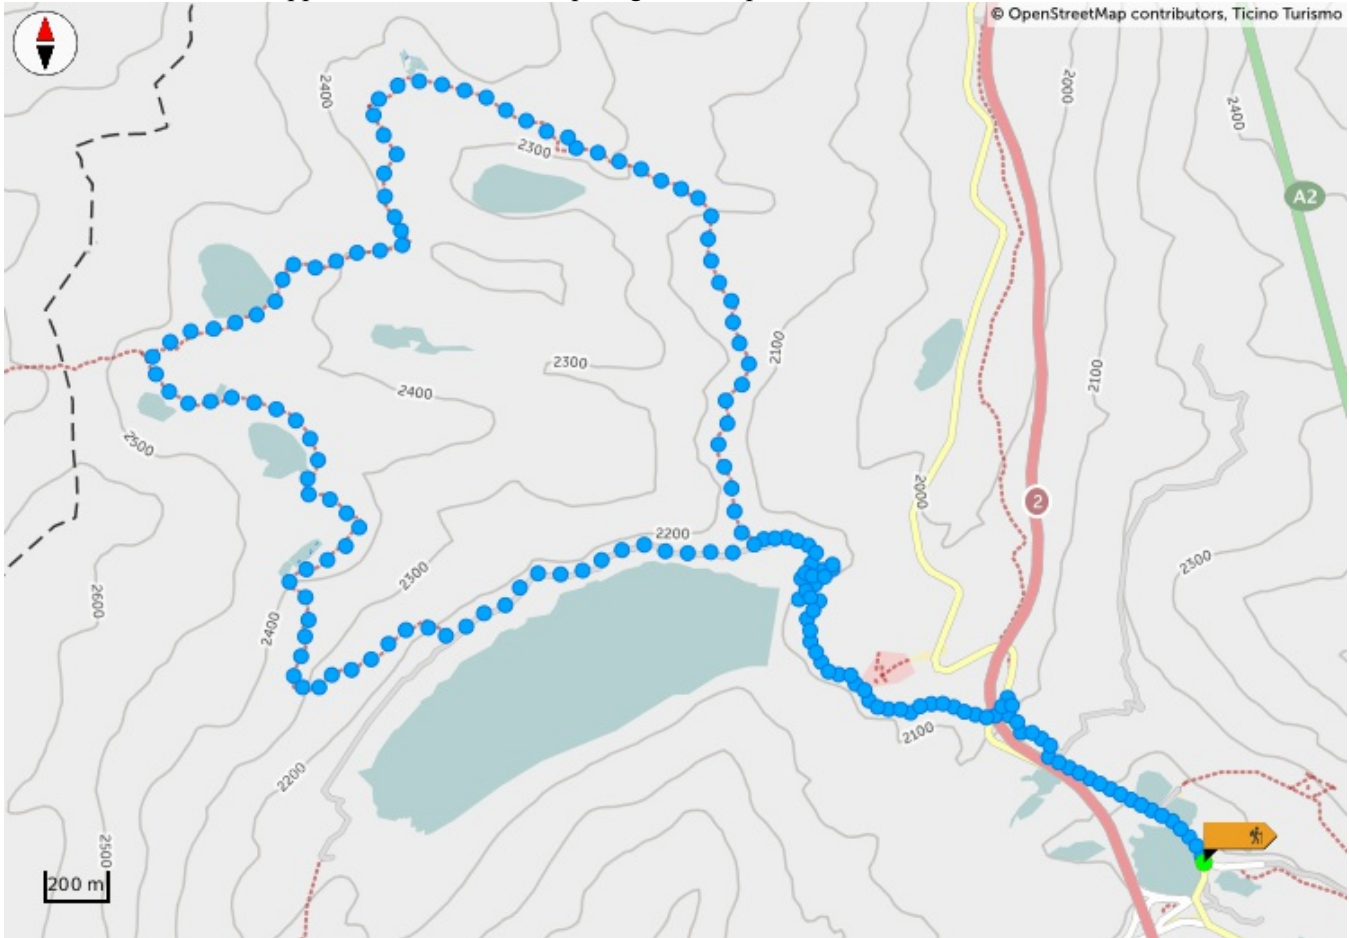

## Giro dei Laghetti Orsino, Orsirora e Valletta

Partenza San Gottardo

□

Arrivo San Gottardo

Adatto a

Bambini

4 zampe

Adulti

## Suggerimenti

Affinché l'escursione sia gradevole è importante un'accurata pianificazione del tour.

Informazioni

**Bellinzona e Valli Turismo**

**InfoPoint Leventina**

Via della Stazione 22

CH-6780 Airolo

Grafico altimetrico

615 m

Ascesa totale

2.489 m

Altitudine massima

615 m

Discesa totale

[Naviga il sito](#)