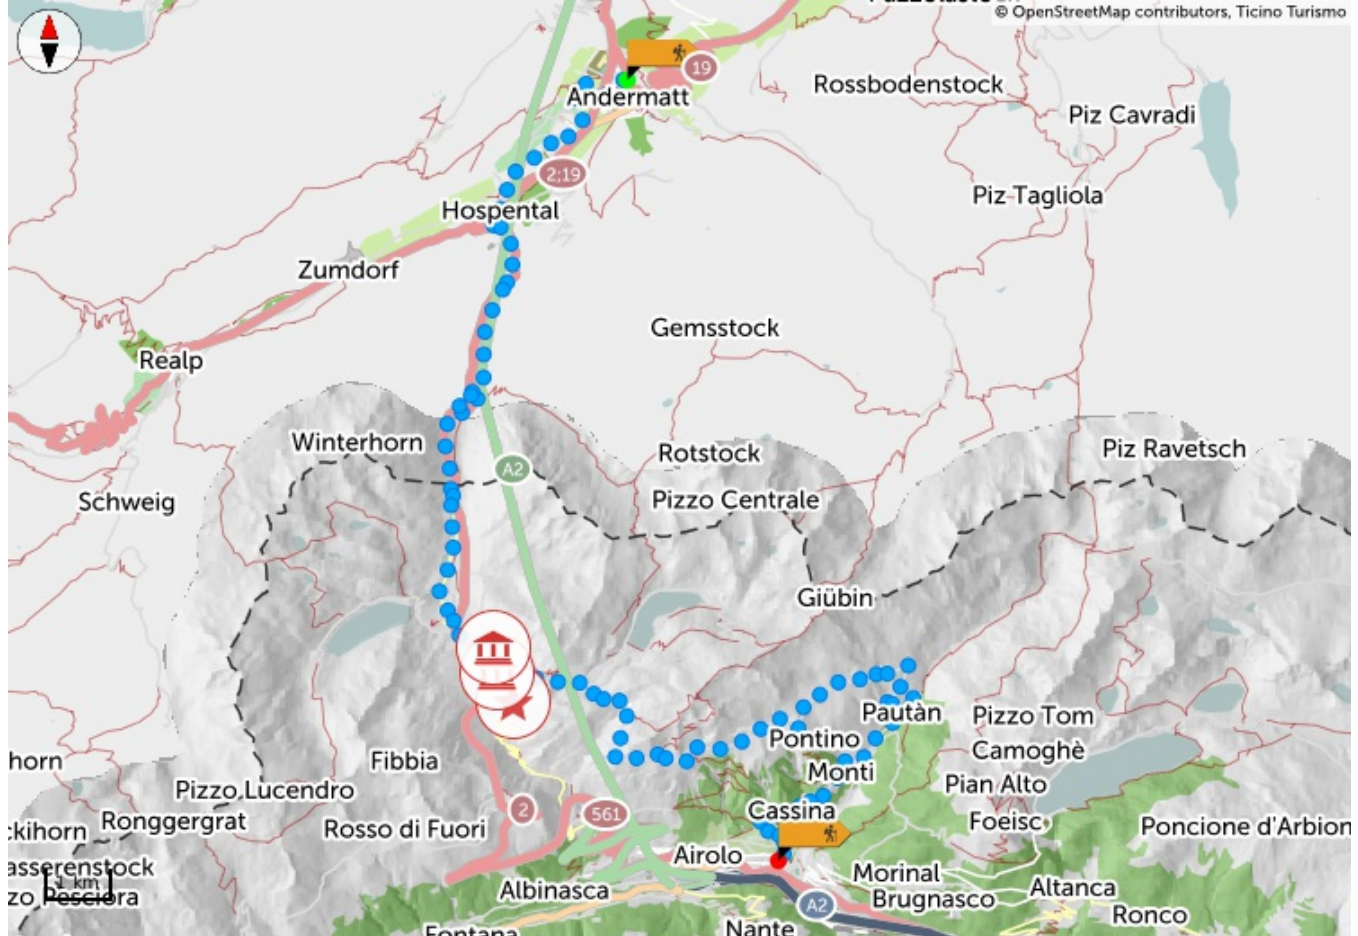

□
ArrivoAirolo
Caratteristiche percorso
Tipologia
Lineare
Tempo richiesto
5H 13
Difficoltà
Media

Lunghezza
32.7 KM
Non asfaltati
16 KM
Single Trail

2 KM

Presso questo itinerario

[San Gottardo](#)

[Museo Nazionale del San Gottardo](#)

[San Gottardo](#)

[Sasso San Gottardo](#)

[San Gottardo](#)

[San Gottardo: benvenuti nel cuore delle alpi](#)

Informazioni

Bellinzona e Valli Turismo

InfoPoint Leventina

Via della Stazione 22

CH-6780 Airolo

T +41 91 869 15 33

leventina@bellinzonaevalli.ch

www.bellinzonaevalli.ch

□ Numero di soccorso
Ticino Soccorso 144
Condividi i tuoi itinerari
#hikeTicino

□ Scarica l'App per gli itinerari

Non conosci il Ticino? L'applicazione ti aiuterà a scoprire gli itinerari più vicini a te.

Grafico altimetrico

1.053 m

Ascesa totale

2.239 m

Altitudine massima

1.314 m

Discesa totale

[Naviga il sito](#)