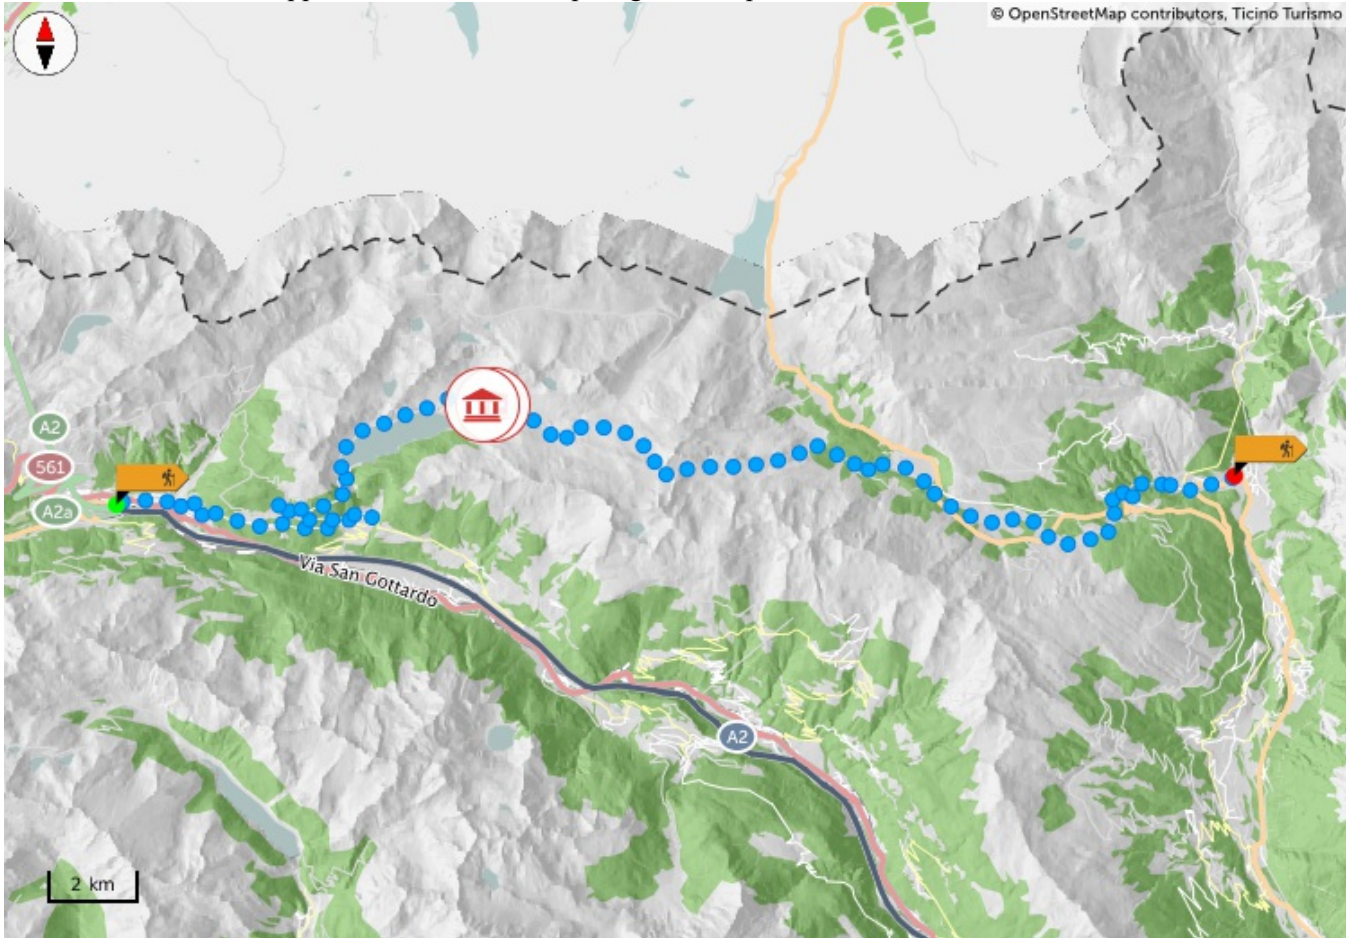

- Numero di soccorso
Ticino Soccorso 144
Condividi i tuoi itinerari
#hikeTicino
- Scarica l'App per gli itinerari
Non conosci il Ticino? L'applicazione ti aiuterà a scoprire gli itinerari più vicini a te.

Grafico altimetrico

1.543 m

Ascesa totale

2.382 m

Altitudine massima

1.798 m

Discesa totale

[Naviga il sito](#)