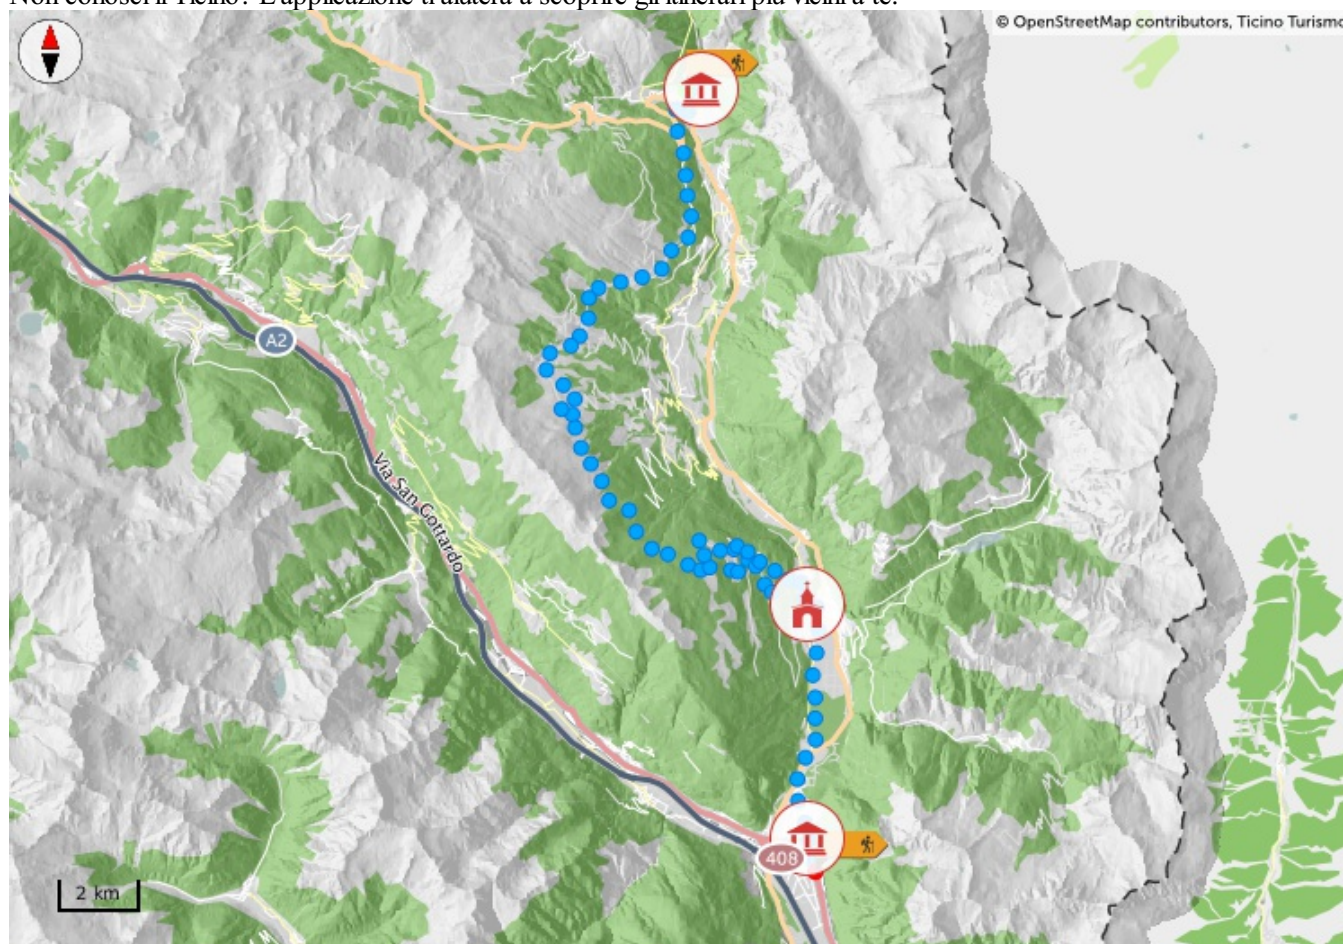

□

ArrivoBiasca

Caratteristiche percorso

Tipologia

Lineare

Tempo richiesto

5H

Difficoltà

□ Scarica l'App per gli itinerari
Non conosci il Ticino? L'applicazione ti aiuterà a scoprire gli itinerari più vicini a te.

Grafico altimetrico

1.168 m

Ascesa totale

1.803 m

Altitudine massima

1.769 m

Discesa totale

[Naviga il sito](#)

- [Scopri](#)
- [Bellinzonese](#)
- [Biasca e Riviera](#)
- [Leventina](#)
- [Valle di Blenio](#)
- [Fortezza di Bellinzona](#)

- [Cultura](#)
- [Eventi](#)
- [Gastronomia](#)

- [Estate](#)