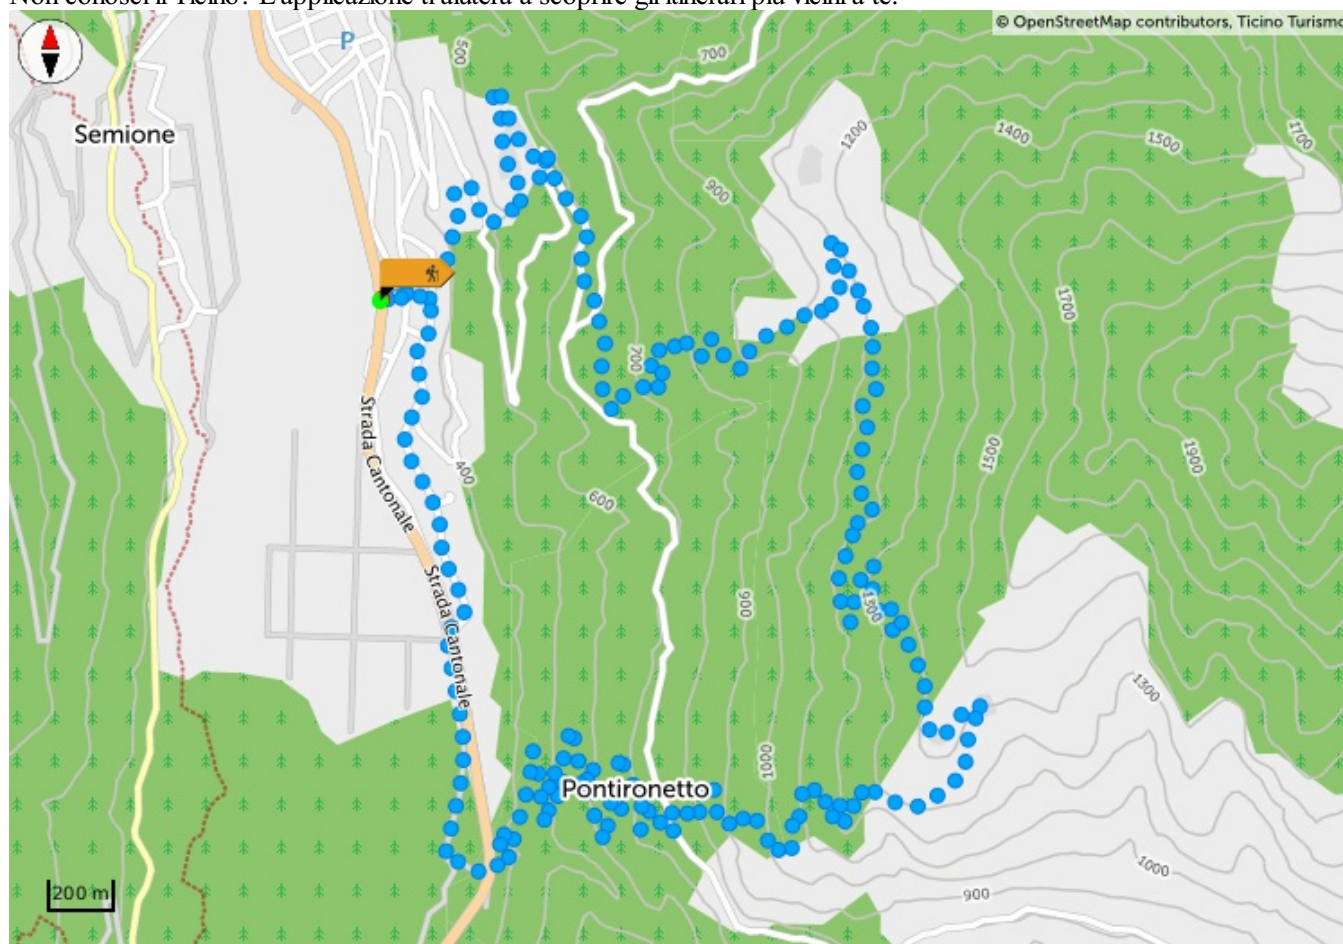

## Percorso celtico in Valle Malvaglia

Partenza Malvaglia, Chiesa

□ Arrivo Malvaglia, Chiesa

Adatto a

Bambini

4 zampe

Adulti

Caratteristiche percorso

□ Scarica l'App per gli itinerari  
Non conosci il Ticino? L'applicazione ti aiuterà a scoprire gli itinerari più vicini a te.

Grafico altimetrico

1.218 m

Ascesa totale

1.432 m

Altitudine massima

1.218 m

Discesa totale