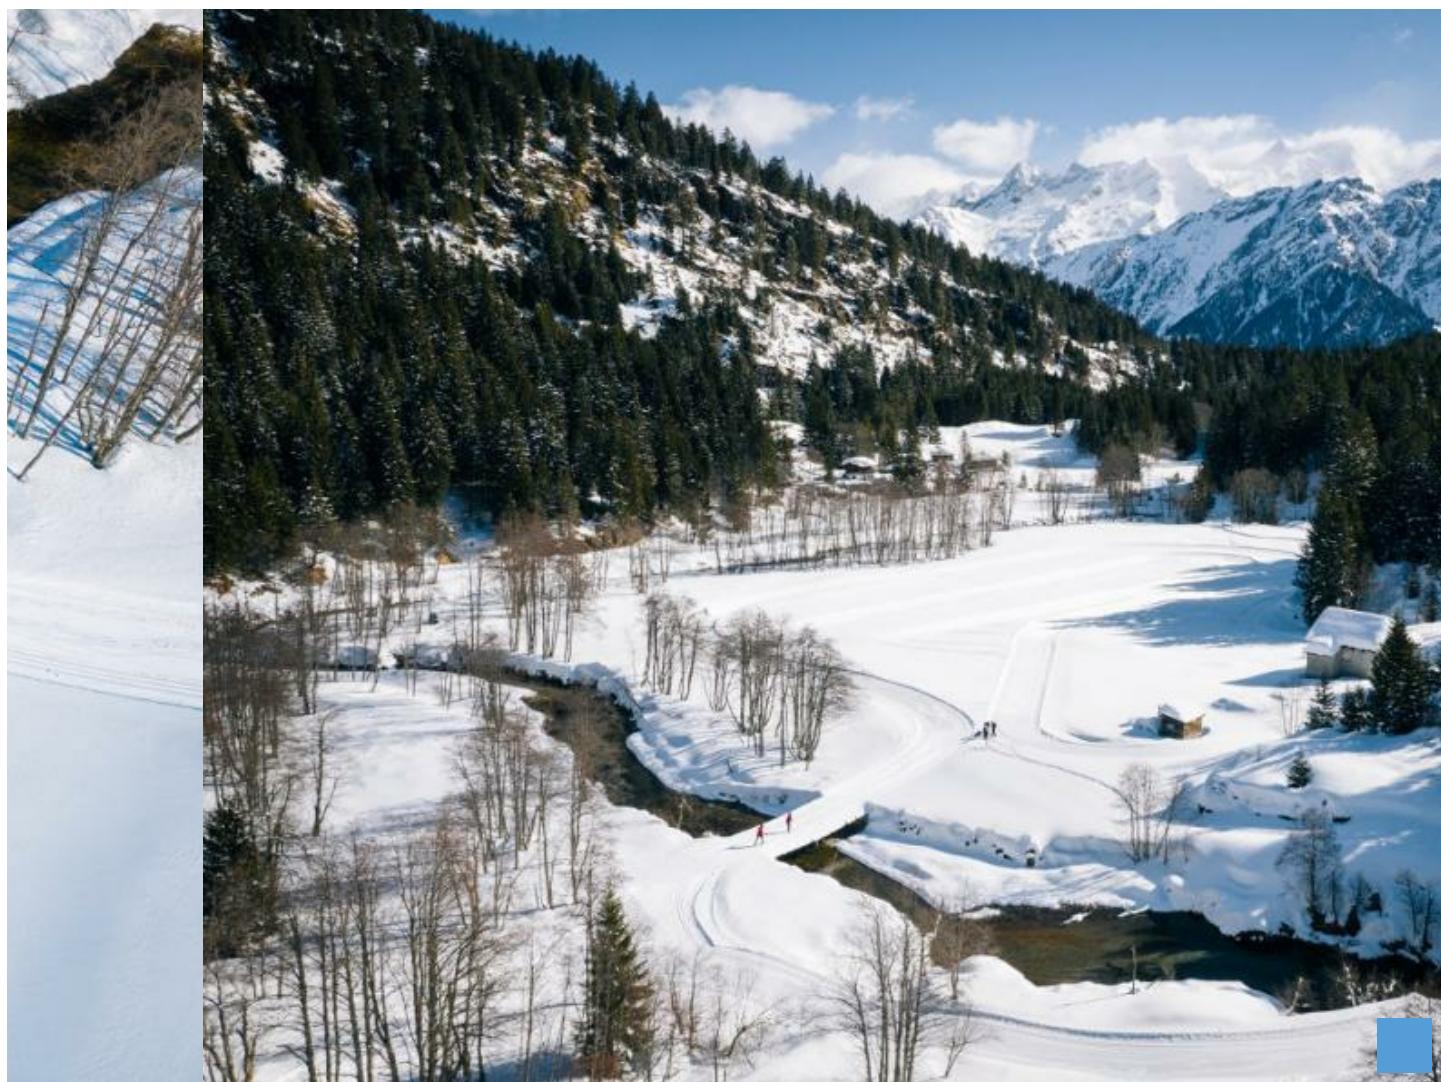

(/it/)

Home (/it/) / Percorso con racchette Campra-Dötra

Percorso con racchette Campra-Dötra

Percorso

Partenza
Campra

Arrivo
Dötra

Tipologia
Lineare

Difficoltà
Media

Tempo richiesto
1H 44

Lunghezza
2.77 KM