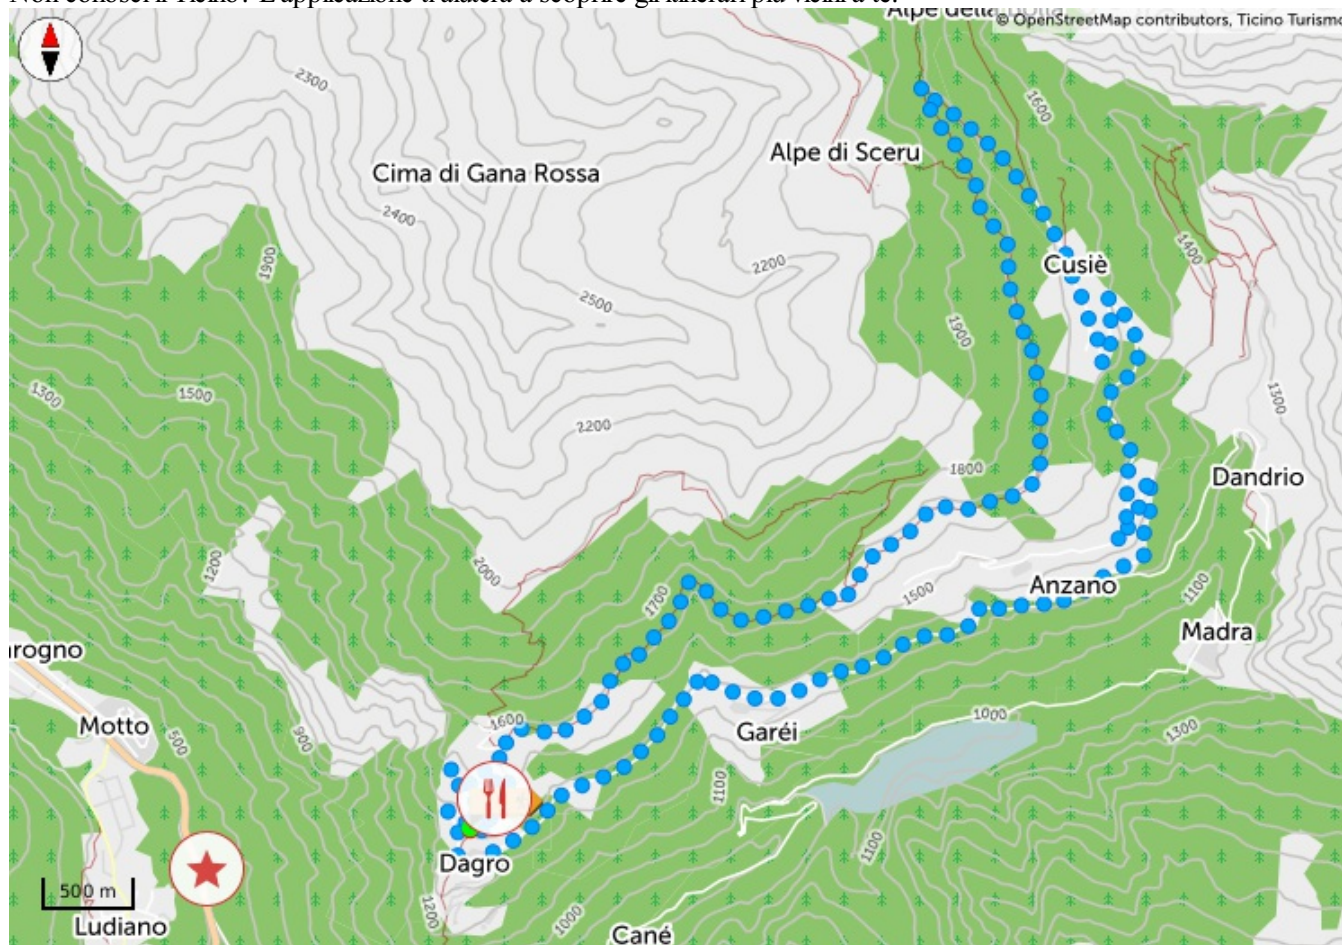

T +41 91 872 14 87

blenio@bellinzonaevalli.ch
www.bellinzonaevalli.ch

□ Numero di soccorso
Ticino Soccorso 144
Condividi i tuoi itinerari
#hikeTicino

□ Scarica l'App per gli itinerari
Non conosci il Ticino? L'applicazione ti aiuterà a scoprire gli itinerari più vicini a te.

Grafico altimetrico

782 m

Ascesa totale

1.851 m

Altitudine massima

782 m

Discesa totale

[Naviga il sito](#)