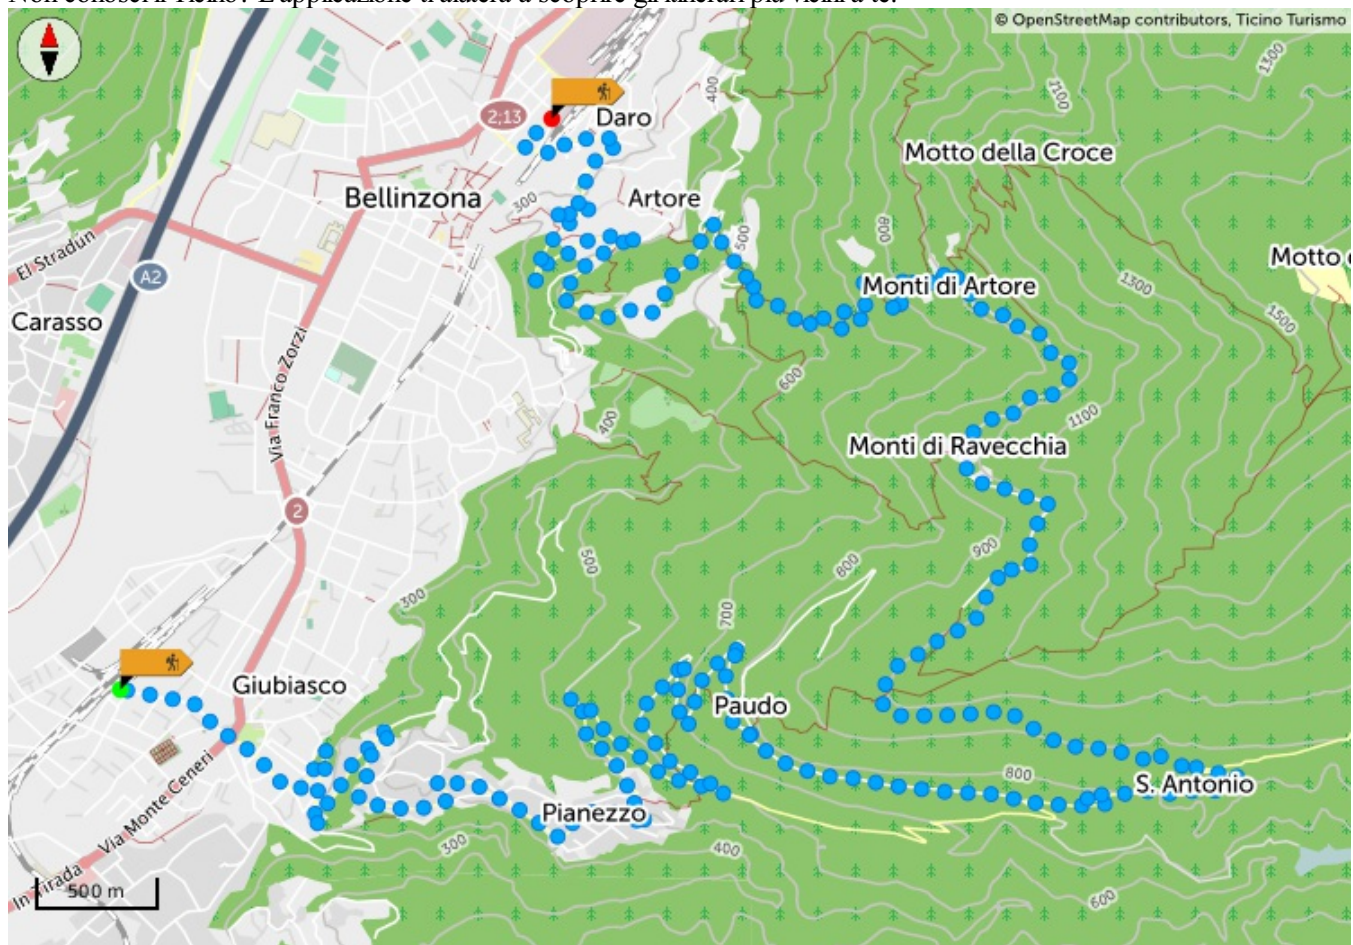

□ Scarica l'App per gli itinerari  
Non conosci il Ticino? L'applicazione ti aiuterà a scoprire gli itinerari più vicini a te.

Grafico altimetrico

965 m

Ascesa totale

1.024 m

Altitudine massima

945 m

Discesa totale