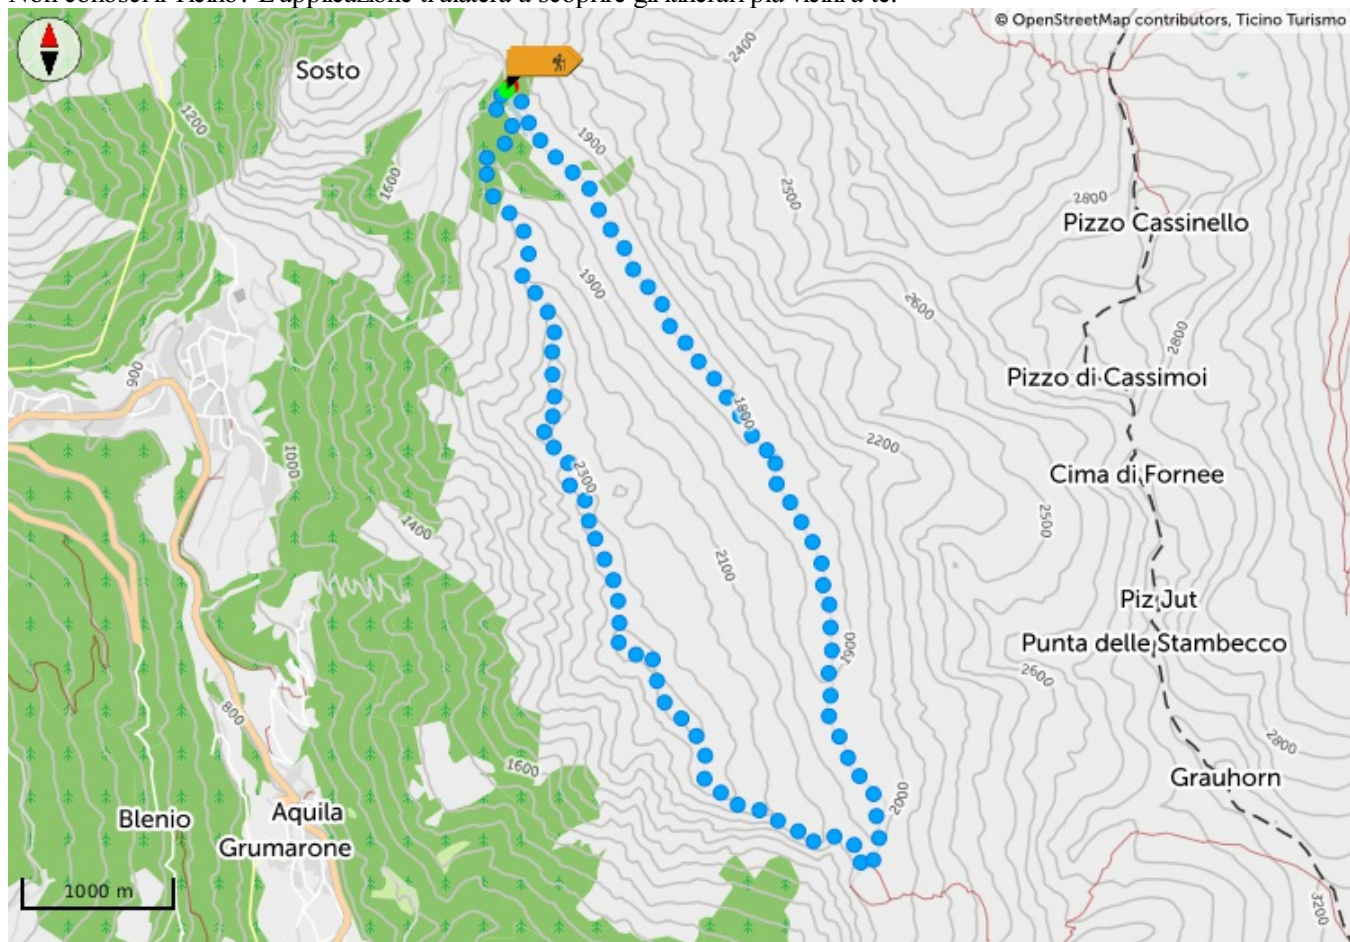

## Via alta della Val Carassino

Partenza Diga di Compietto

□ Arrivo Diga di Compietto

Adatto a  
Adulti

Caratteristiche percorso

Tipologia

Circolare

Lunghezza

13.67 KM

Tempo richiesto

4H 30

Difficoltà

Alta

Suggerimenti

Sentiero escursionistico-alpino (bianco-blu). Richiesto un passo sicuro, assenza di vertigini e un'ottima condizione fisica.

Informazioni  
**Bellinzona e Valli Turismo**  
**InfoPoint Valle di Blenio**  
Via Lavorceno 1  
CH-6718 Olivone

□ Scarica l'App per gli itinerari  
Non conosci il Ticino? L'applicazione ti aiuterà a scoprire gli itinerari più vicini a te.

Grafico altimetrico

1.325 m

Ascesa totale

2.473 m

Altitudine massima

1.325 m

Discesa totale