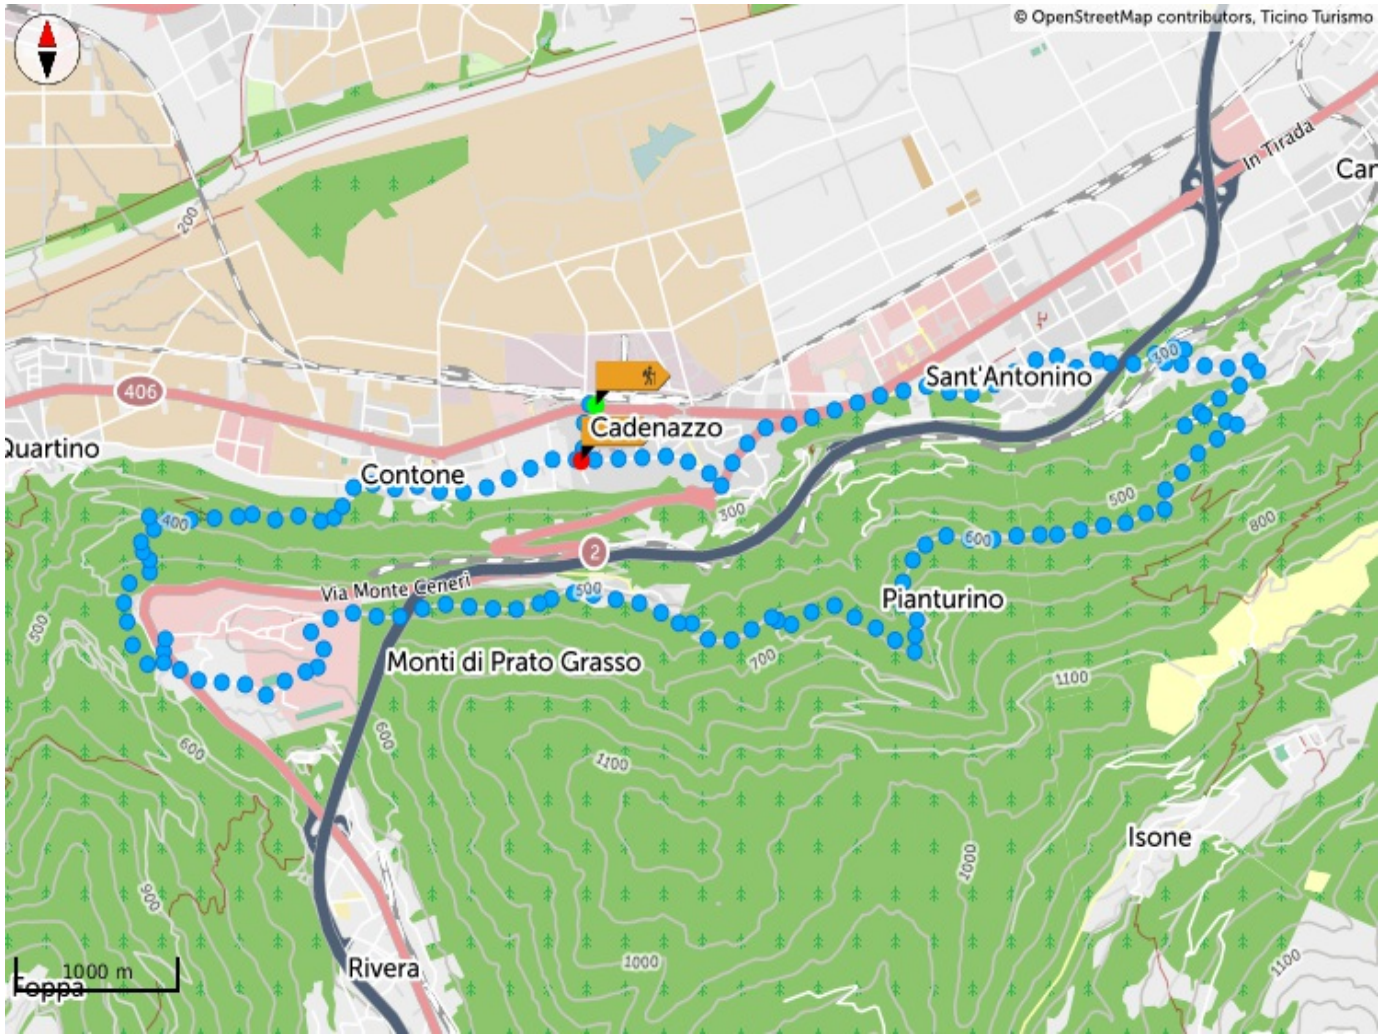

Ceneri Bike

Abfahrt
CADENAZZO

Ankunft
CADENAZZO

Merkmale Wanderweg

Typologie
Rundwanderweg

Benötigte Zeit
3H 15

Schwierigkeitsgrad
Mittel

Länge
21.21 KM

Naturbelag
8 KM

Single Trail
4 KM

Vorschläge

Folgen Sie dem abgebildeten Logo auf der roten Wegweisung für das Mountainbiken:
Ceneri Bike - 393

Informationen

Bellinzone e Alto Ticino Turismo

InfoPoint Bellinzone

App für die Wanderwege herunterladen

Kennst du das Tessin nicht? Die App wird dir helfen, die Wege, die sich in deiner Nähe befinden, zu entdecken.

Höhenprofil

753 m
Gesamtanstieg

697 m
Höchster Punkt

753 m
Gesamtanstieg