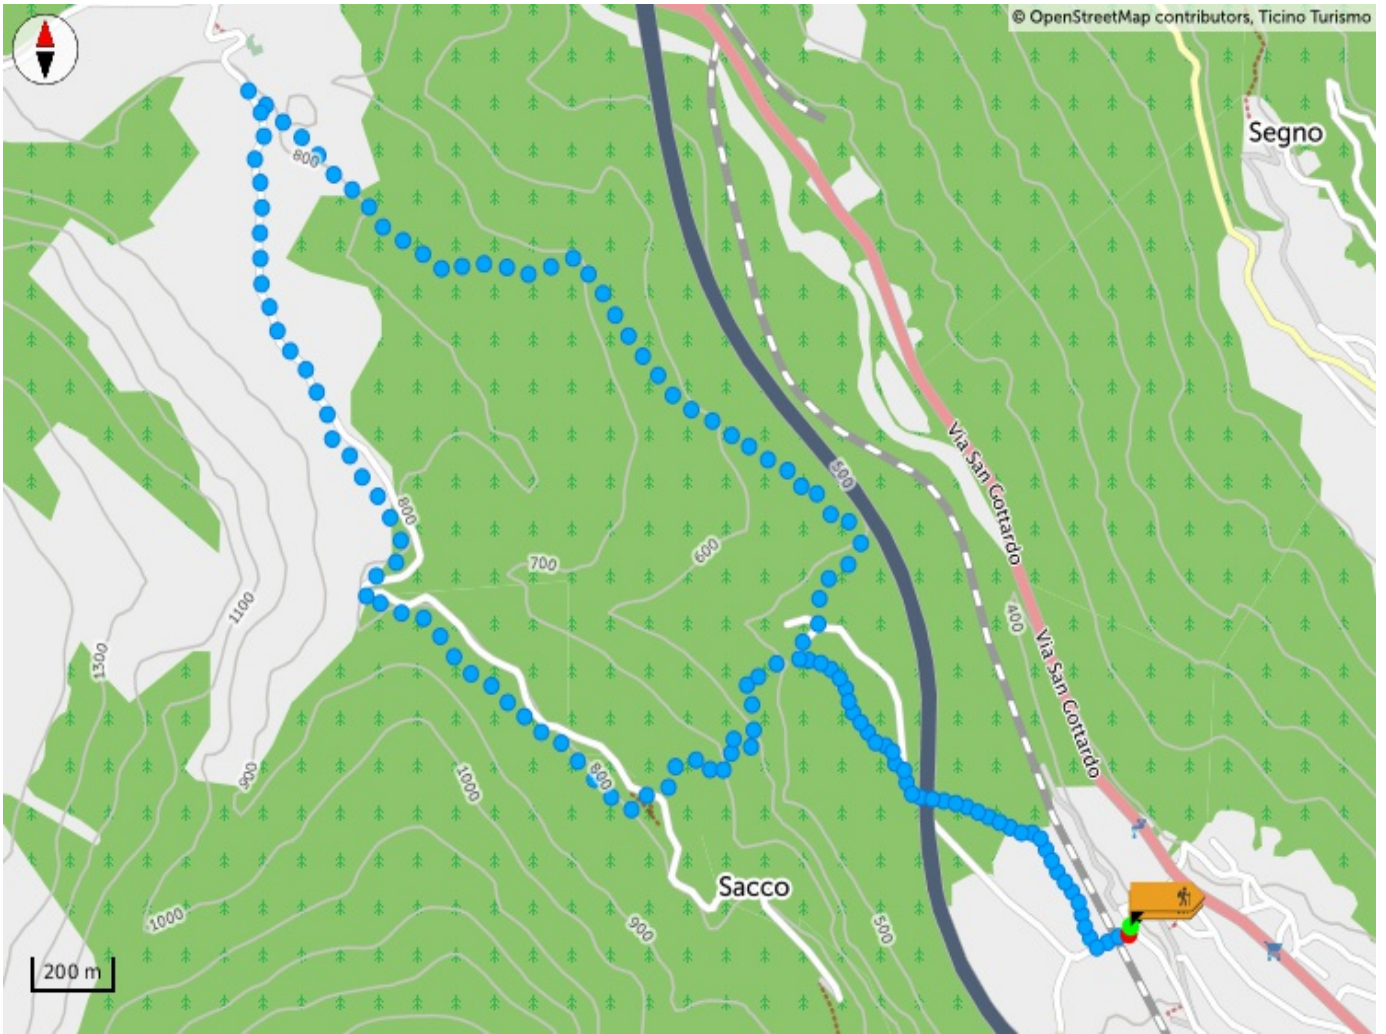

Giornico - Chironico - Giornico

Abfahrt
GIORNICO

Ankunft
GIORNICO

Geeignet für

Kinder

4-Beiner

Erwachsene

Merkmale Wanderweg

Typologie
Rundwanderweg

Länge
7.99 KM

Benötigte Zeit
3H 20

Schwierigkeitsgrad
Leicht

Vorschläge

Zu einer genussreichen Tour gehört die sorgfältige Planung derselben.

Informationen

Bellinzone e Alto Ticino Turismo

InfoPoint Leventina

Via della Stazione 22

CH-6780 Airolo T +41 91 869 15 33 leventina@bellinzone-altoticino.ch

www.bellinzone-altoticino.ch

Notrufnummer

 Ticino Soccorso 144

Teile deine Wanderwege

#hikeTicino

App für die Wanderwege herunterladen

Kennst du das Tessin nicht? Die App wird dir helfen, die Wege, die sich in deiner Nähe befinden, zu entdecken.

Höhenprofil

497 m
Gesamtanstieg

840 m
Höchster Punkt

497 m
Gesamtabstieg