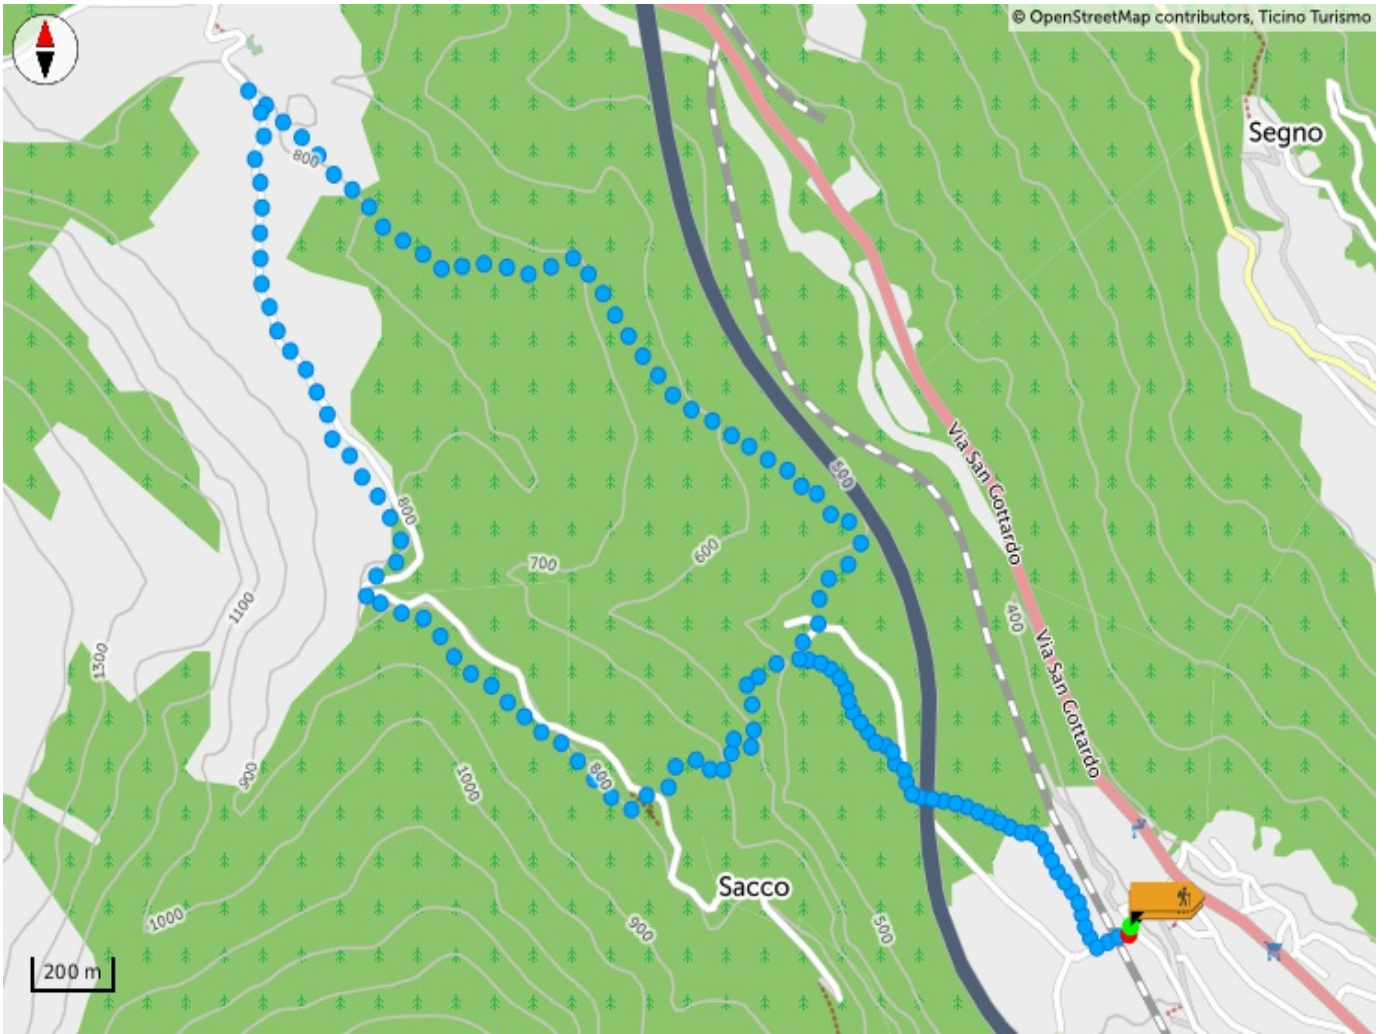

Giornico - Chironico - Giornico

Abfahrt
GIORNICO

Ankunft
GIORNICO

Geeignet für

Kinder

4-Beiner

Erwachsene

Merkmale Wanderweg

Typologie
Rundwanderweg

Länge
7.99 KM

Benötigte Zeit
3H 20

Schwierigkeitsgrad
Leicht

Vorschläge

Zu einer genussreichen Tour gehört die sorgfältige Planung derselben.

Informationen

Bellinzona e Valli Turismo

Teile deine Wanderwege

#hikeTicino

App für die Wanderwege herunterladen

Kennst du das Tessin nicht? Die App wird dir helfen, die Wege, die sich in deiner Nähe befinden, zu entdecken.

Höhenprofil

497 m
Gesamtanstieg

840 m
Höchster Punkt

497 m
Gesamtabstieg

Login

Melden Sie sich bitte zuerst an, um einen Inhalt als Favorit zu speichern.

[SPÄTER](#)

[LOGIN](#)