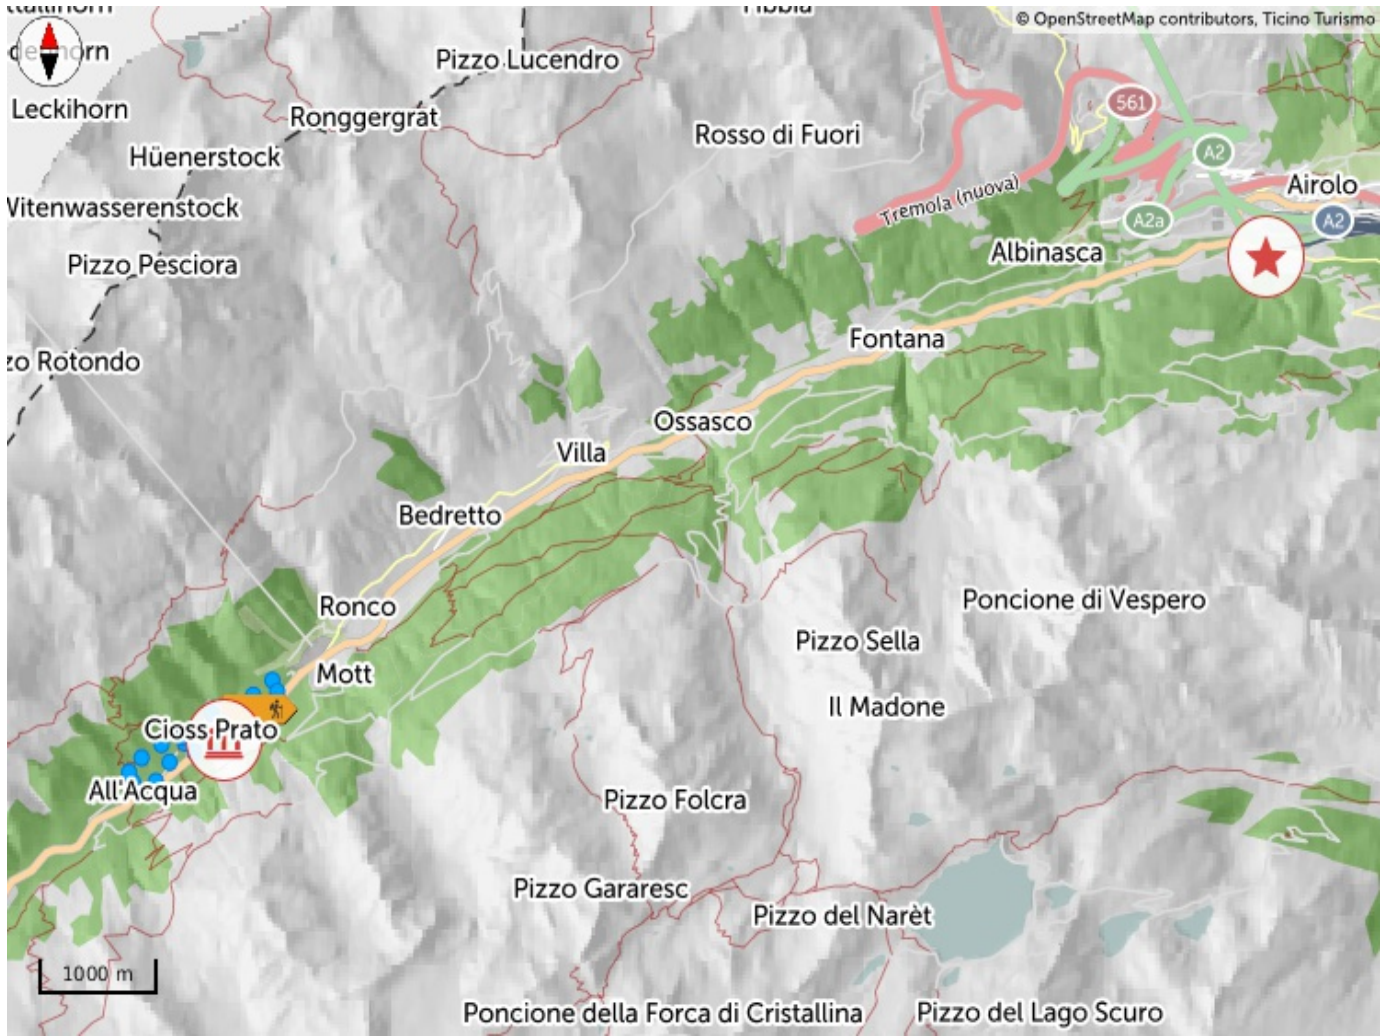

## Altitude graph

158 m Total climb      1,682 m Maximum altitude      158 m Total descent