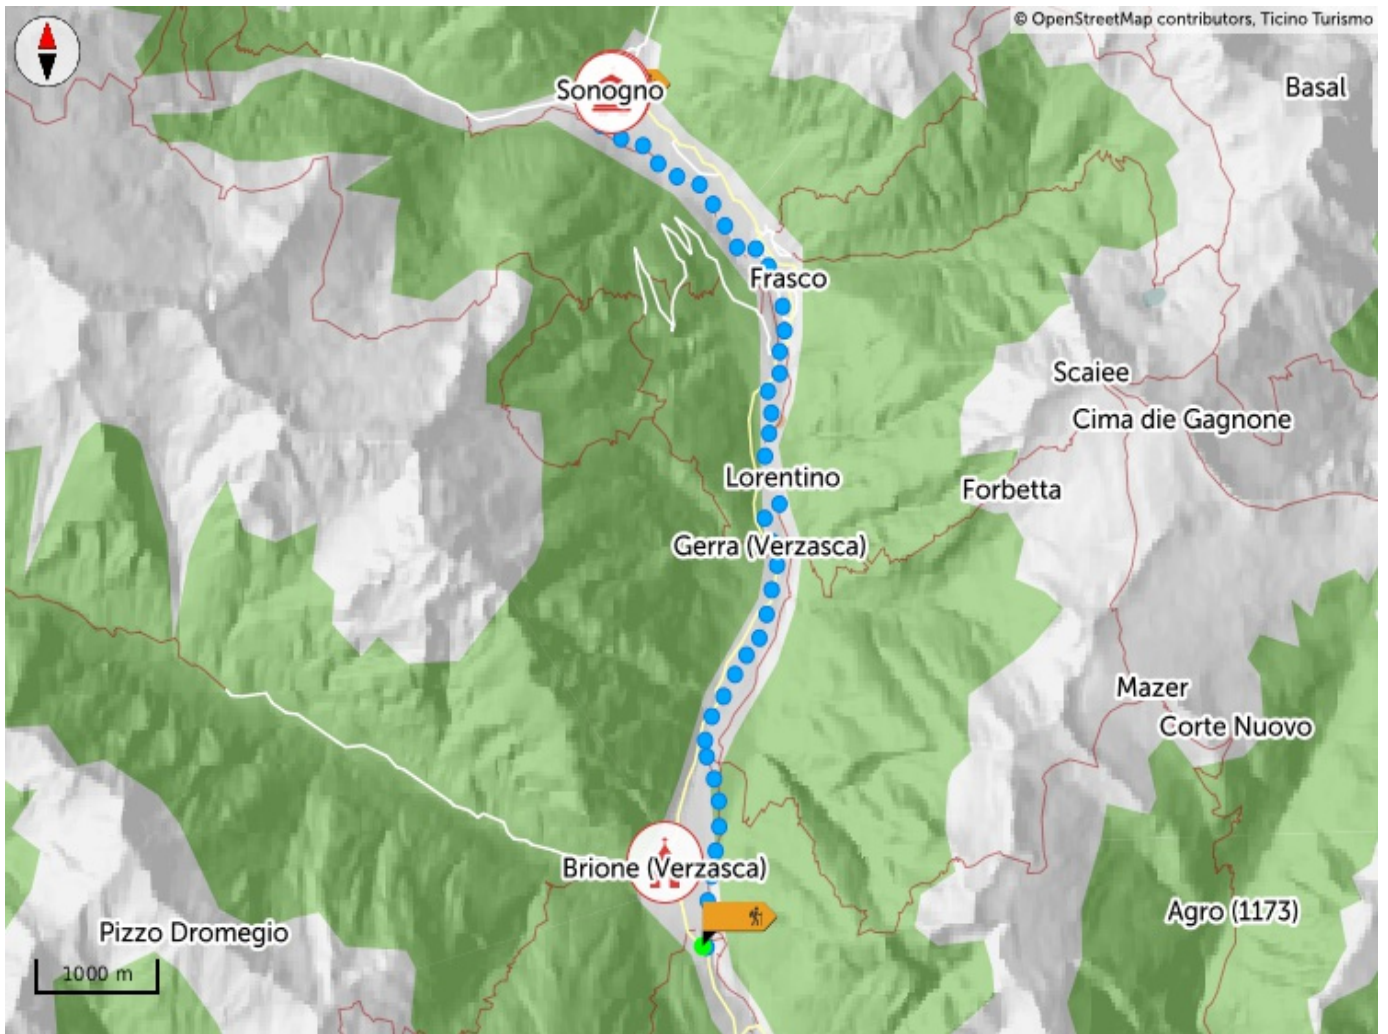

Alta Verzasca Bike

Départ
BRIONE VERZASCA

Arrivée
SONOGNO

Caractéristiques du parcours

Typologie
Linéaire

Temps requis
1H 25

Difficulté
Facile

Longueur
8.29 KM

Non revêtu
7 KM

Single Trail
1 KM

Près de l'itinéraire

 [Sonogno](#)
[Musée Val Verzasca](#)

 [Sonogno](#)
[Le village de Sonogno](#)

 [Brione Verzasca](#)
[Château Marcacci](#)

Suggestions

Suivre le logo représenté sur les panneaux rouges pour le VTT :

 Ticino Soccorso 144

Partage tes randonnées

#hikeTicino

Téléchargez l'application pour les itinéraires

You don't know Ticino? The App will help you discover the itineraries closest to you.

Profil en long

209 m	916 m	37 m
Total des montées	Altitude maximale	Total des descentes