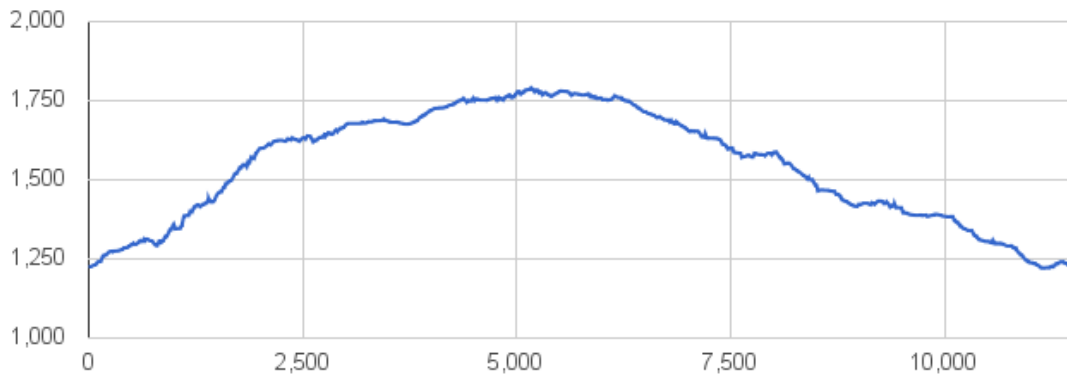

 Ticino Soccorso 144

Partage tes randonnées

#hikeTicino

Téléchargez l'application pour les itinéraires

You don't know Ticino? The App will help you discover the itineraries closest to you.

Profil en long

566 m	1 791 m	566 m
Total des montées	Altitude maximale	Total des descentes