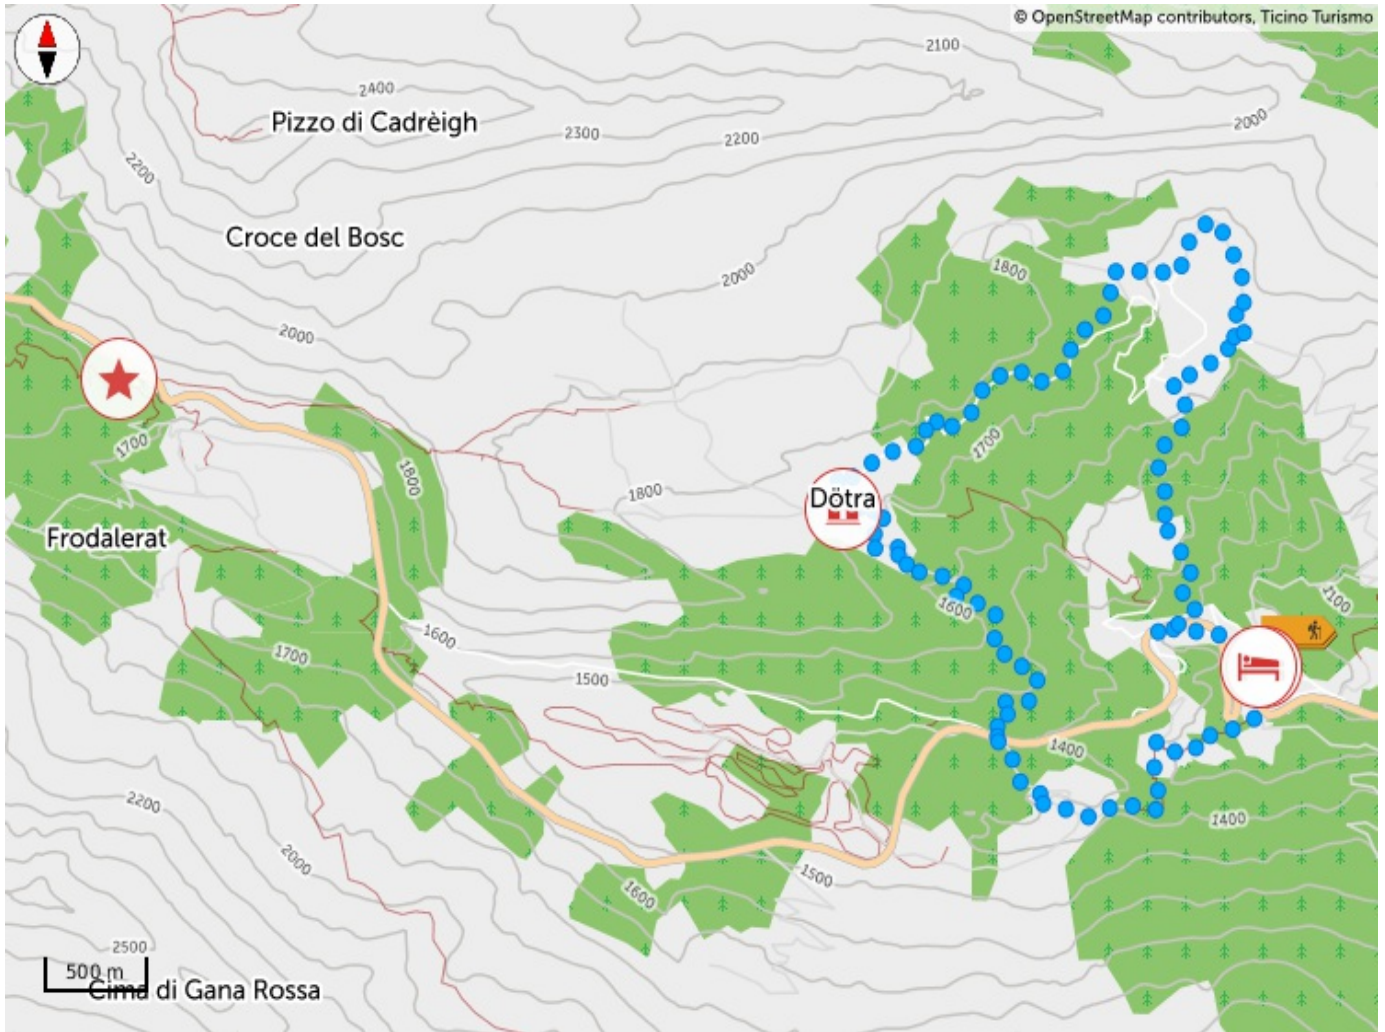

Camperio - Dötra - Anvéuda

Départ
CAMPERIO

Arrivée
CAMPERIO

Adapté pour

Chiens

Adultes

Caractéristiques du parcours

Typologie
Circulaire

Longueur
11.51 KM

Temps requis
4H

Difficulté
Moyen

Près de l'itinéraire

[Olivone](#)

[Capanna Döttra](#)

[Camperio](#)

[Olivone-Camperio Casa Stella Alpina](#)

 Ticino Soccorso 144

Partage tes randonnées

#hikeTicino

Téléchargez l'application pour les itinéraires

You don't know Ticino? The App will help you discover the itineraries closest to you.

Profil en long

566 m	1 791 m	566 m
Total des montées	Altitude maximale	Total des descentes