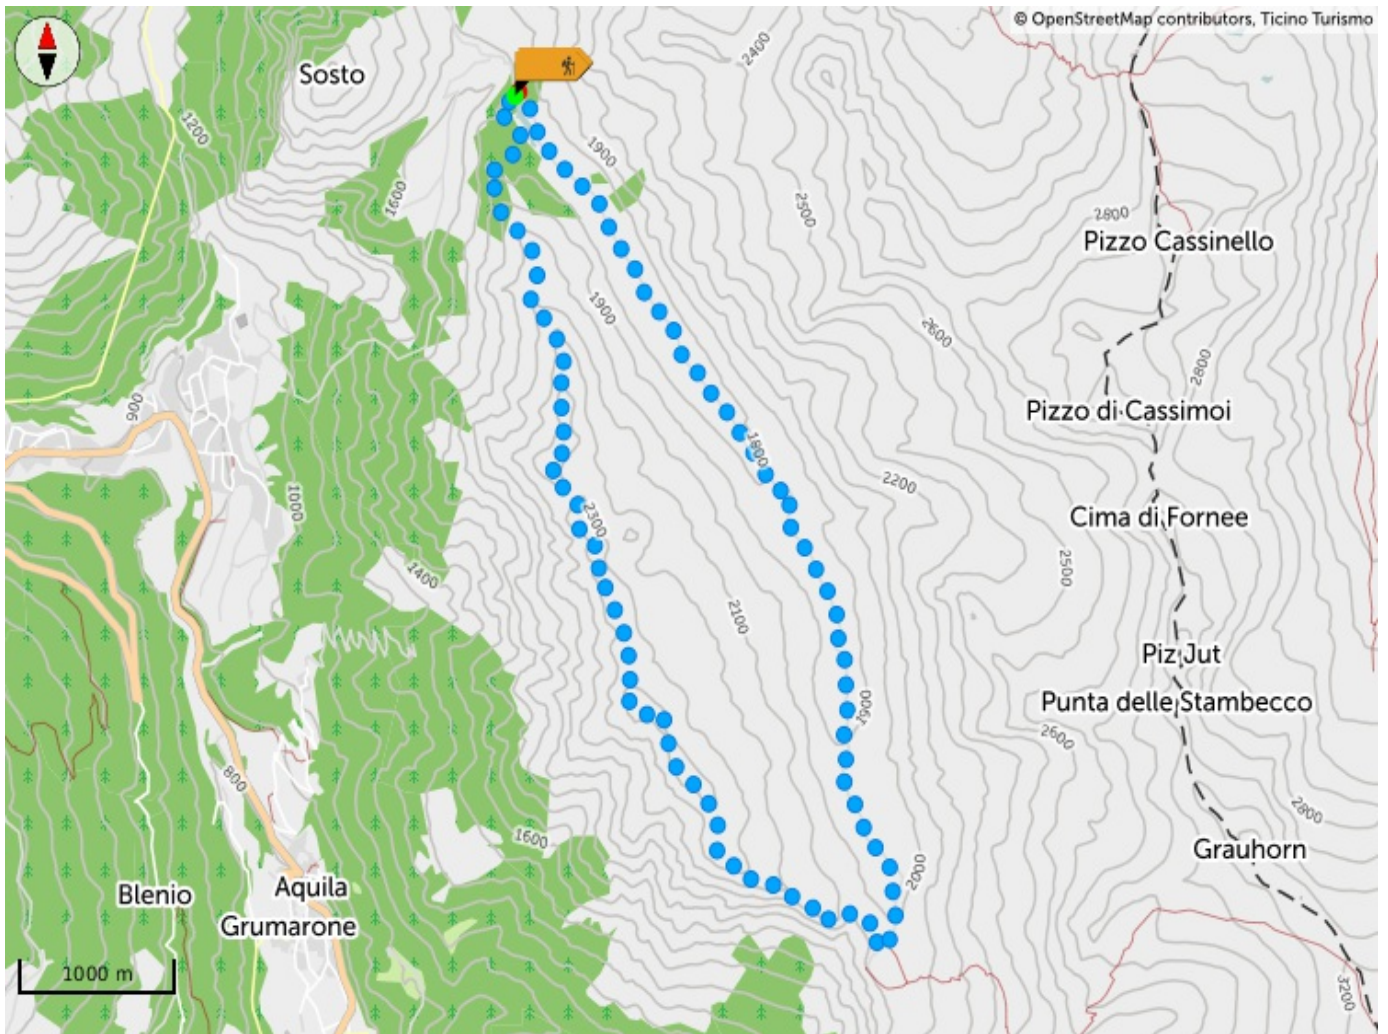

Haute Route de la Val Carassino

Départ
DIGA DI COMPIETTO

Arrivée
DIGA DI COMPIETTO

Adapté pour

Adultes

Caractéristiques du parcours

Typologie
Circulaire

Longueur
13.67 KM

#hikeTicino

Téléchargez l'application pour les itinéraires

You don't know Ticino? The App will help you discover the itineraries closest to you.

Profil en long

1 325 m	2 473 m	1 325 m
Total des montées	Altitude maximale	Total des descentes