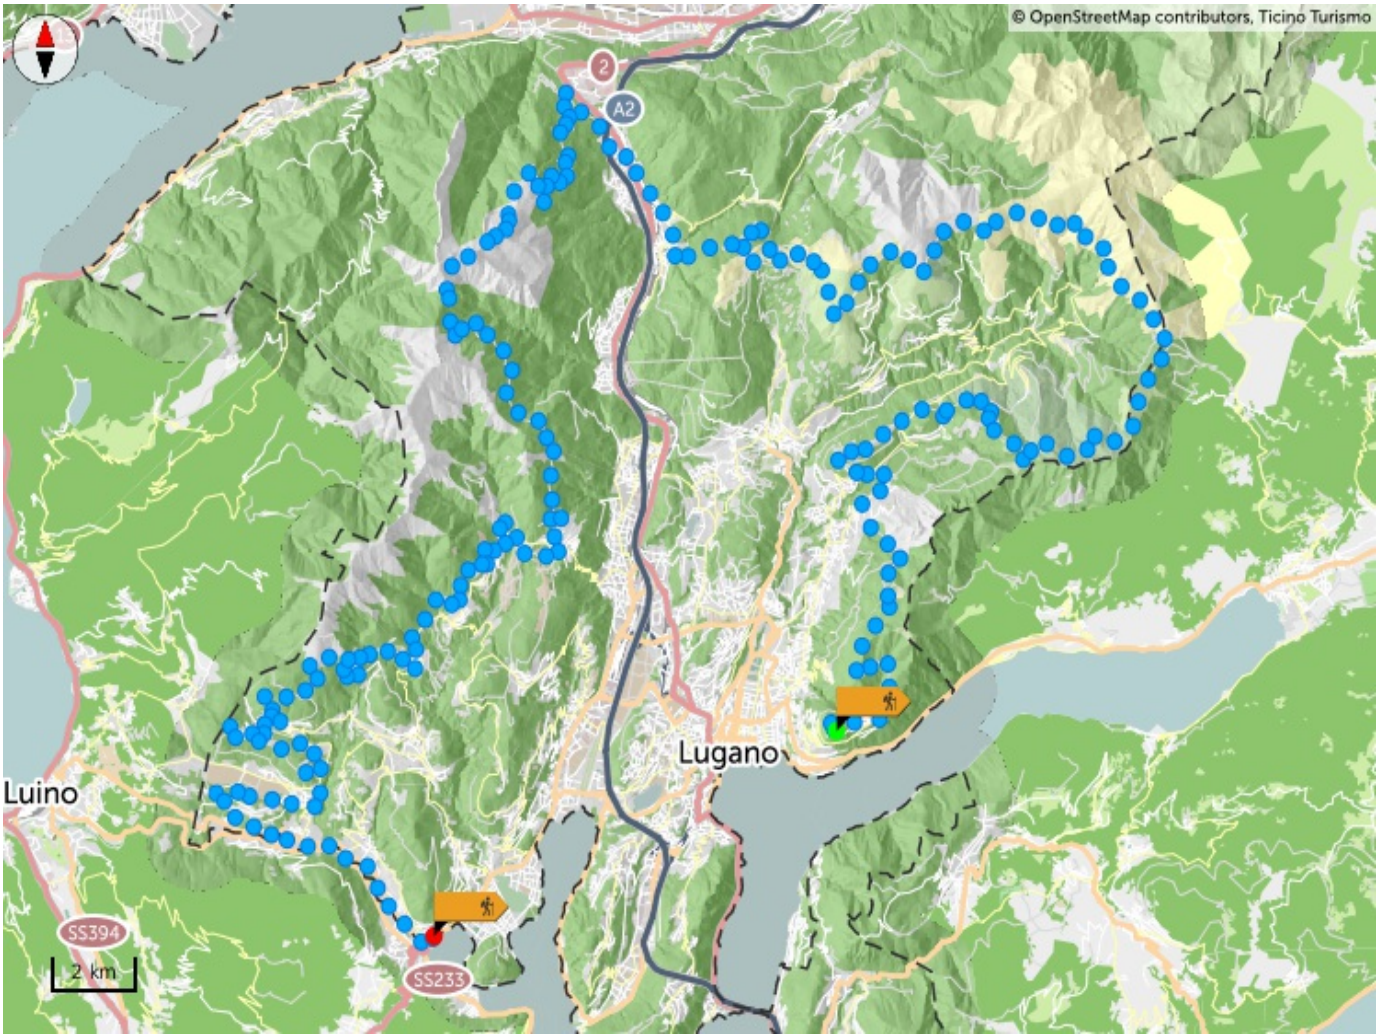

Lugano Bike

Départ
LUGANO

Arrivée
PONTE TRESA

Caractéristiques du parcours

Typologie
Linéaire

Temps requis
17H 35

Difficulté
Difficile

Longueur
117.55 KM

Non revêtu
81 KM

Single Trail
35 KM

Suggestions

Suivre le logo représenté sur les panneaux rouges pour le VTT :

Lugano Bike

n° 66

Informations

Ente Turistico del Luganese

Téléchargez l'application pour les itinéraires

You don't know Ticino? The App will help you discover the itineraries closest to you.

Profil en long

4 750 m	1 911 m	5 380 m
Total des montées	Altitude maximale	Total des descentes