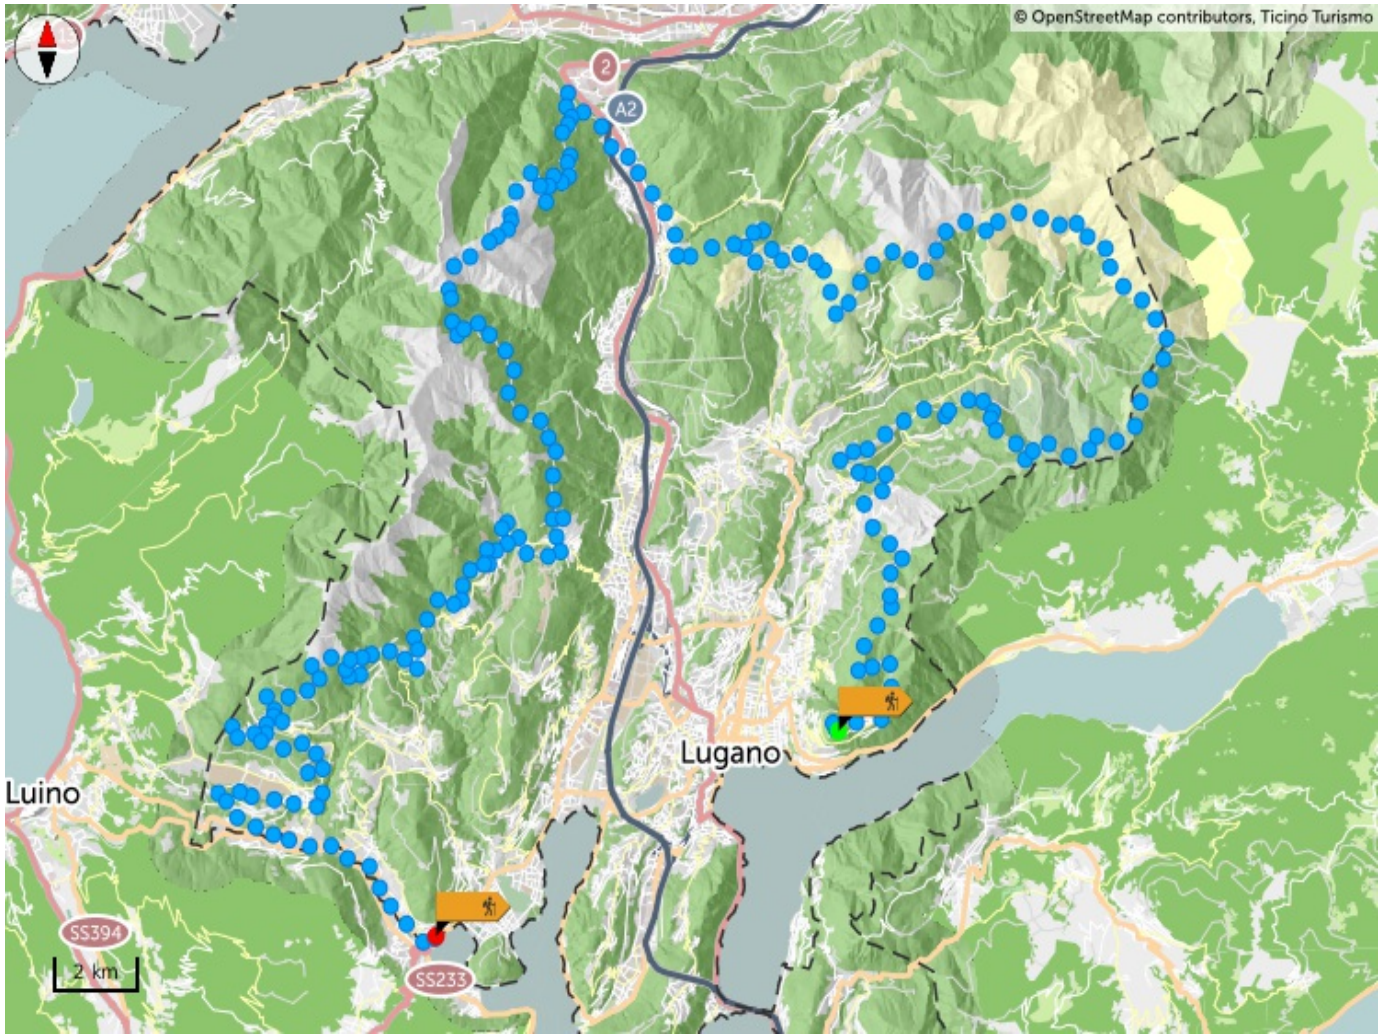

Lugano Bike

Départ
LUGANO

Arrivée
PONTE TRESA

Caractéristiques du parcours

Typologie
Linéaire

Temps requis
17H 35

Difficulté
Difficile

Longueur
117.55 KM

Non revêtu
81 KM

Single Trail
35 KM

Suggestions

Suivre le logo représenté sur les panneaux rouges pour le VTT :

Lugano Bike

n° 66

Informations

Ente Turistico del Luganese

Téléchargez l'application pour les itinéraires

You don't know Ticino? The App will help you discover the itineraries closest to you.

Profil en long

4 750 m
Total des montées

1 911 m
Altitude maximale

5 380 m
Total des descentes