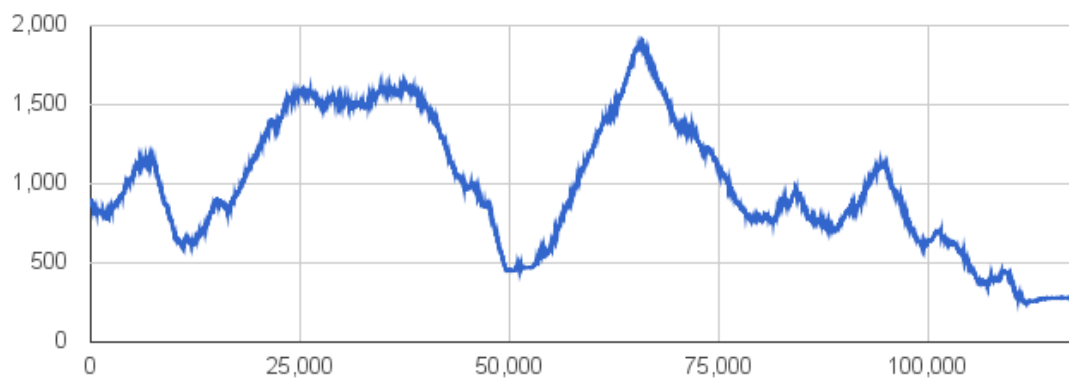

Téléchargez l'application pour les itinéraires

You don't know Ticino? The App will help you discover the itineraries closest to you.

Profil en long

4 750 m	1 911 m	5 380 m
Total des montées	Altitude maximale	Total des descentes