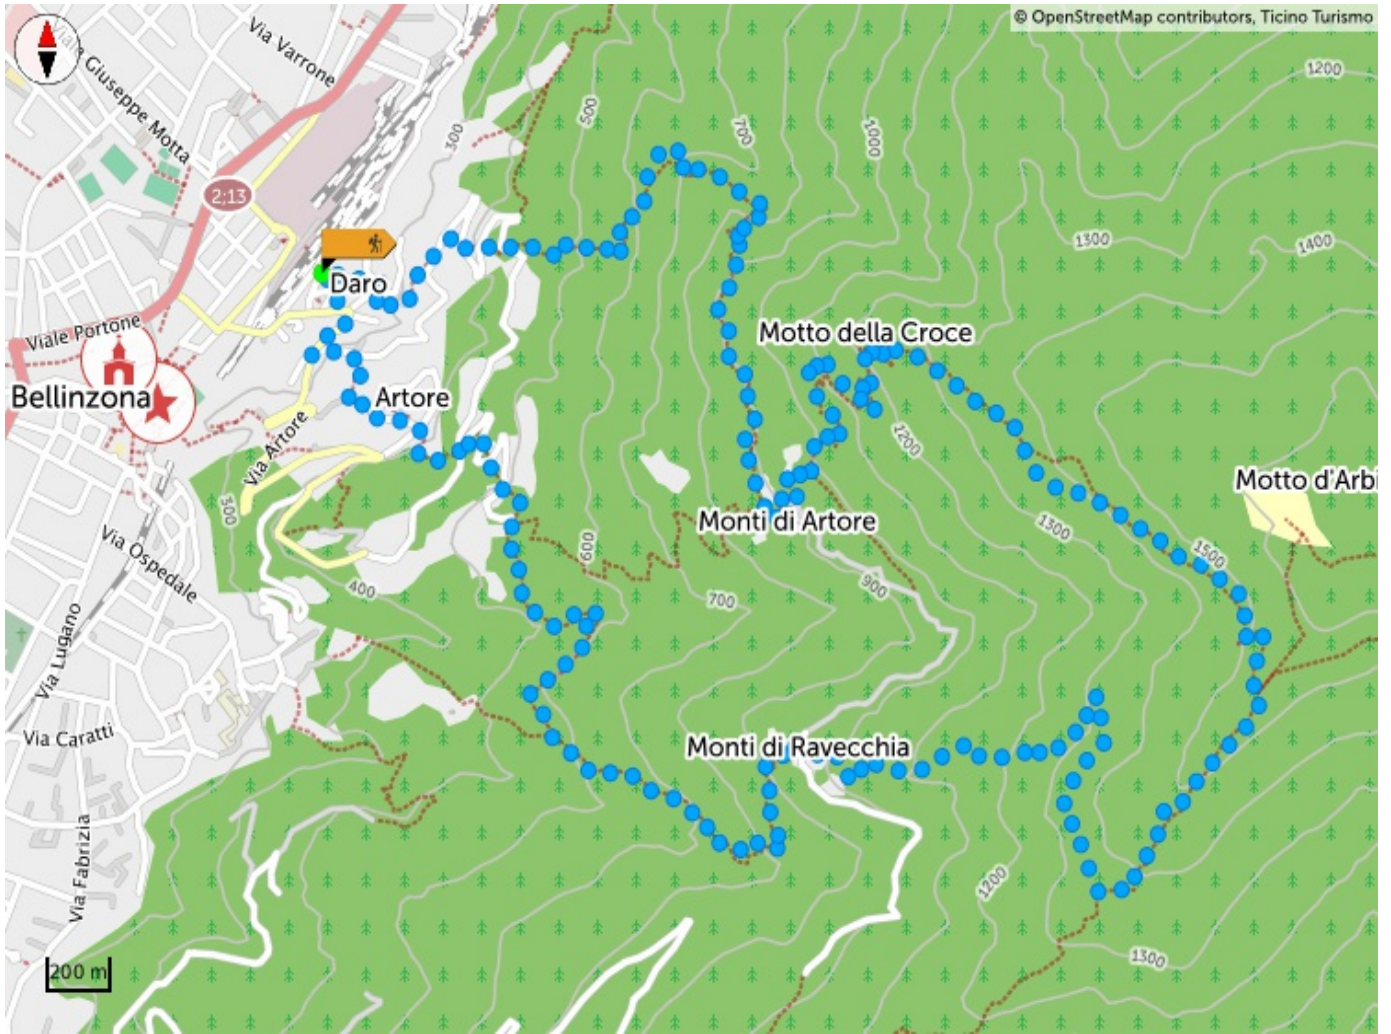

## Suggestions

---

Pour profiter à fond de votre tour, une planification soignée de l'itinéraire s'impose.

## Numéro d'alarme

---

 Ticino Soccorso 144

---

Partage tes randonnées

**#hikeTicino**

Téléchargez l'application pour les itinéraires

You don't know Ticino? The App will help you discover the itineraries closest to you.

## Profil en long

1 475 m	1 547 m	1 475 m
Total des montées	Altitude maximale	Total des descentes