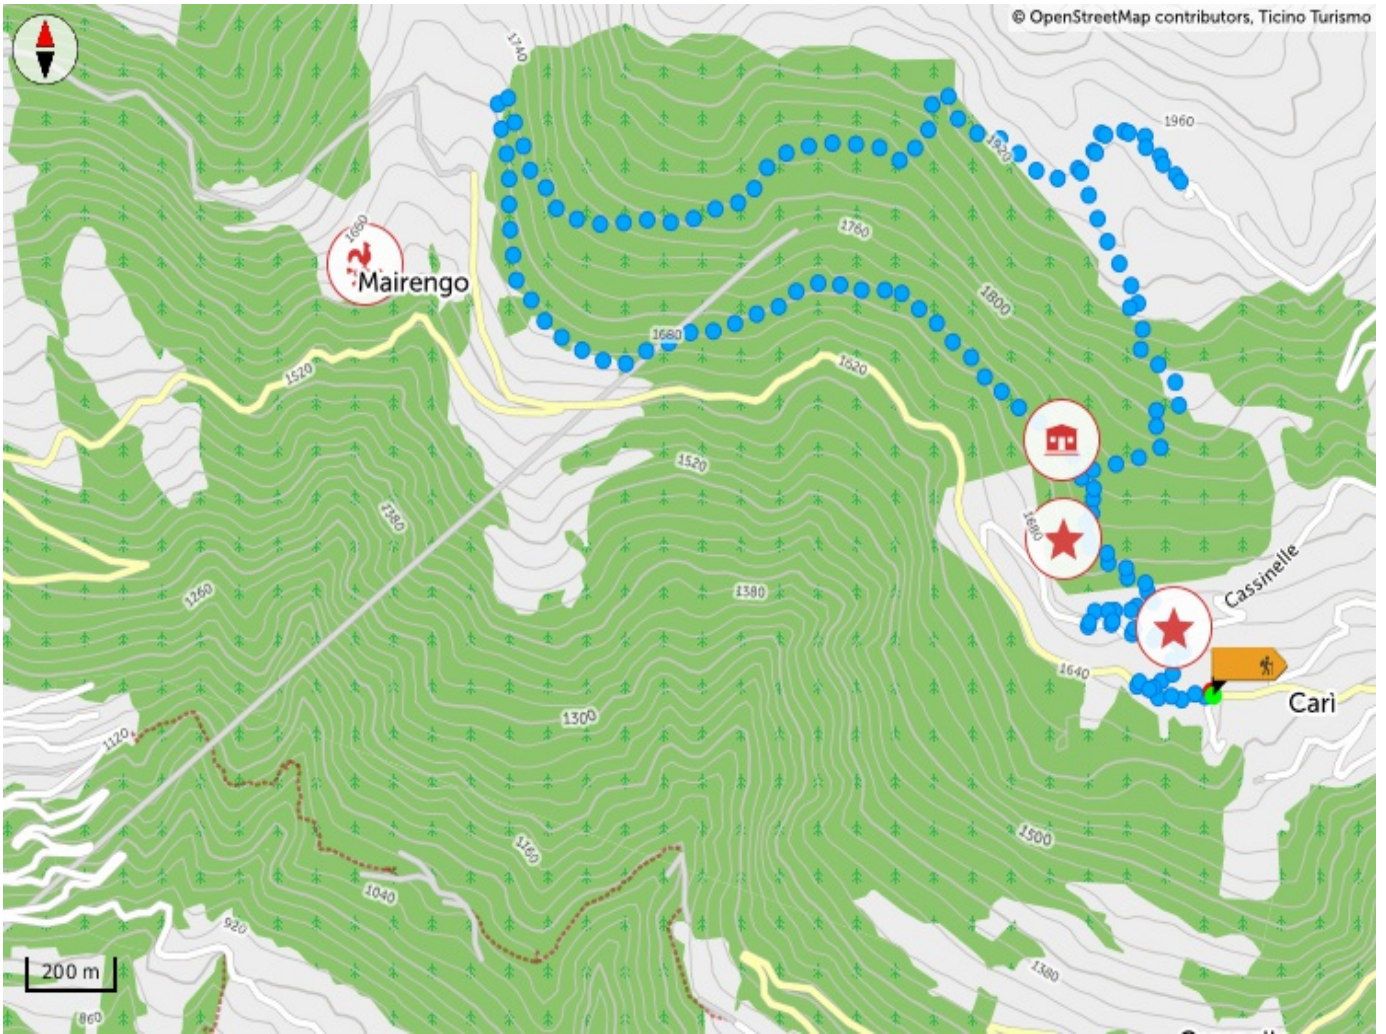

 [Cari](#)  
[Station de ski Cari](#)

## Numéro d'alarme

---

 Ticino Soccorso 144

---

Partage tes randonnées

**#hikeTicino**

Téléchargez l'application pour les itinéraires

You don't know Ticino? The App will help you discover the itineraries closest to you.

## Profil en long

401 m	1 954 m	401 m
Total des montées	Altitude maximale	Total des descentes