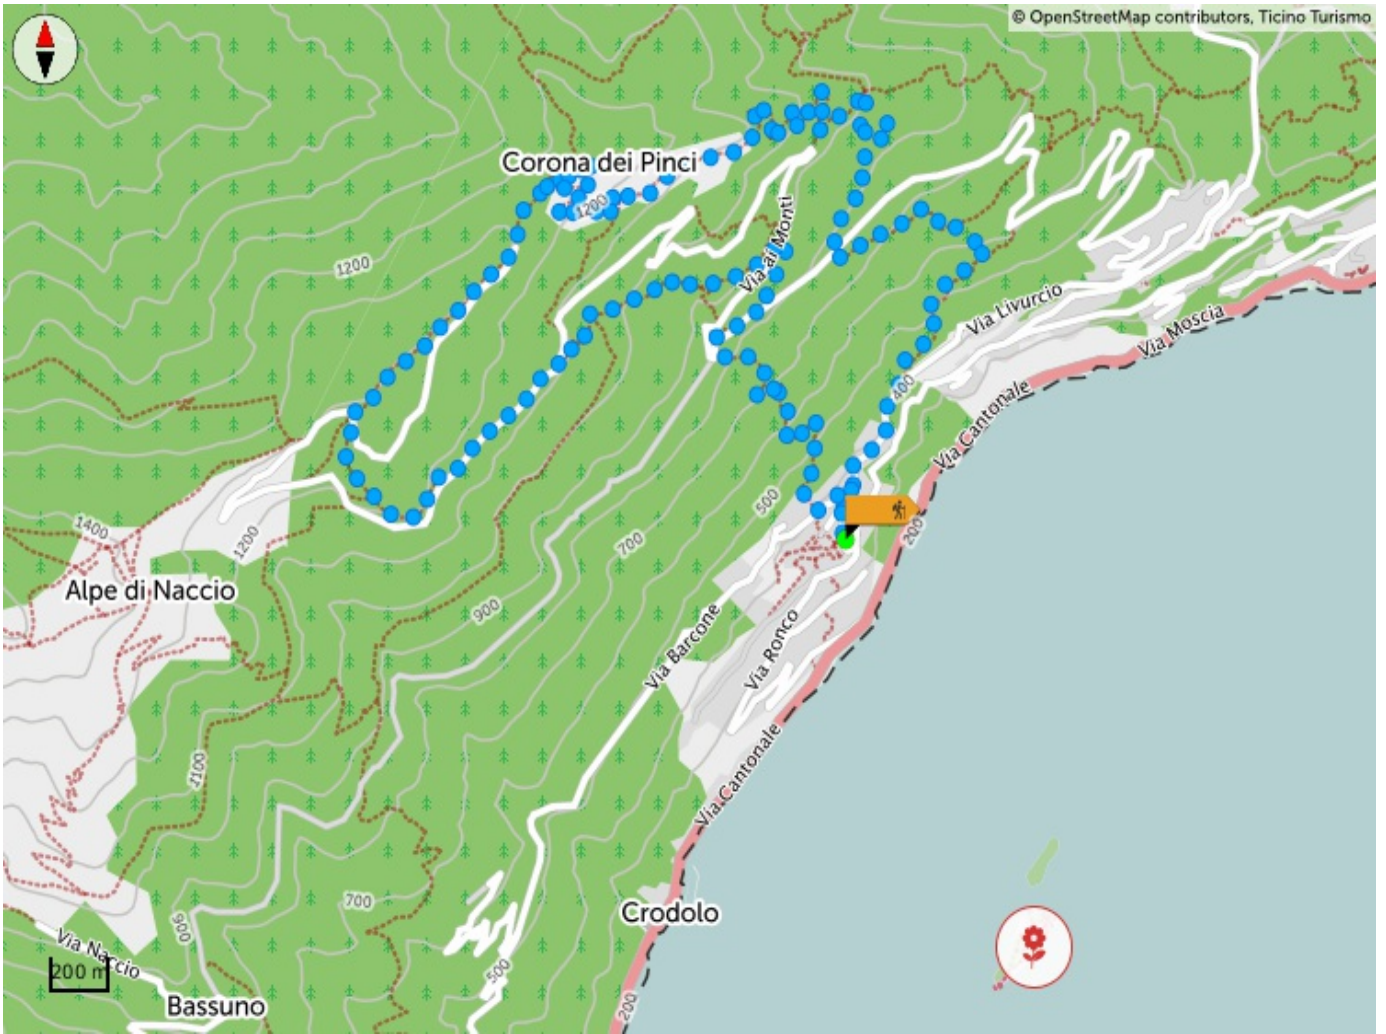

## Numéro d'alarme

---

 Ticino Soccorso 144

---

Partage tes randonnées

**#hikeTicino**

Téléchargez l'application pour les itinéraires

You don't know Ticino? The App will help you discover the itineraries closest to you.

## Profil en long

1 066 m	1 309 m	1 066 m
Total des montées	Altitude maximale	Total des descentes