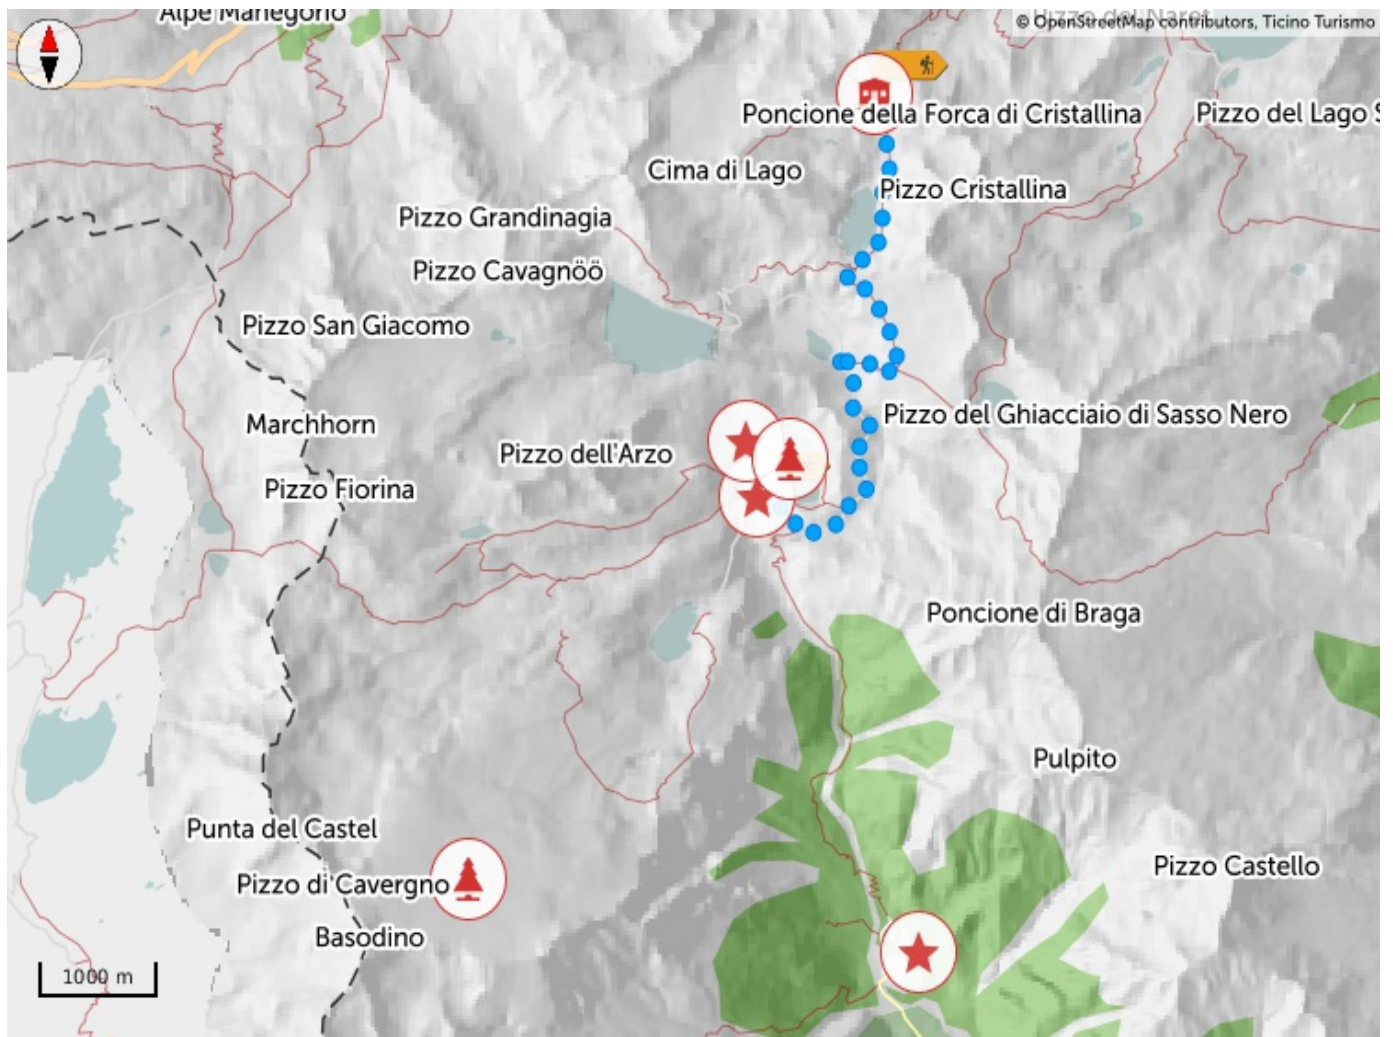

Sentiero Cristallina Etape 2 : S. Carlo - Cap. Cristallina

Départ
ROBIÈI

Arrivée
CAPANNA CRISTALLINA

Adapté pour

Adultes

Caractéristiques du parcours

Typologie
Linéaire

Longueur
6.03 KM

Montagnepulite: Ce projet est né dans l'idée d'encourager la gestion efficace et durable des cabanes alpines du territoire tessinois, en particulier la gestion des déchets en altitude. La gestion responsable des déchets en montagne est une affaire de bon sens. Nous pouvons tous aider:

vallemaggia@ascona-locarno.com

www.ascona-locarno.com

Numéro d'alarme

 Ticino Soccorso 144

Partage tes randonnées

#hikeTicino

Téléchargez l'application pour les itinéraires

You don't know Ticino? The App will help you discover the itineraries closest to you.

Profil en long

822 m	2 572 m	142 m
Total des montées	Altitude maximale	Total des descentes

Login

Veillez s'il vous plaît vous connecter d'abord pour sauvegarder un élément.

[PLUS TARD](#)

[LOGIN](#)