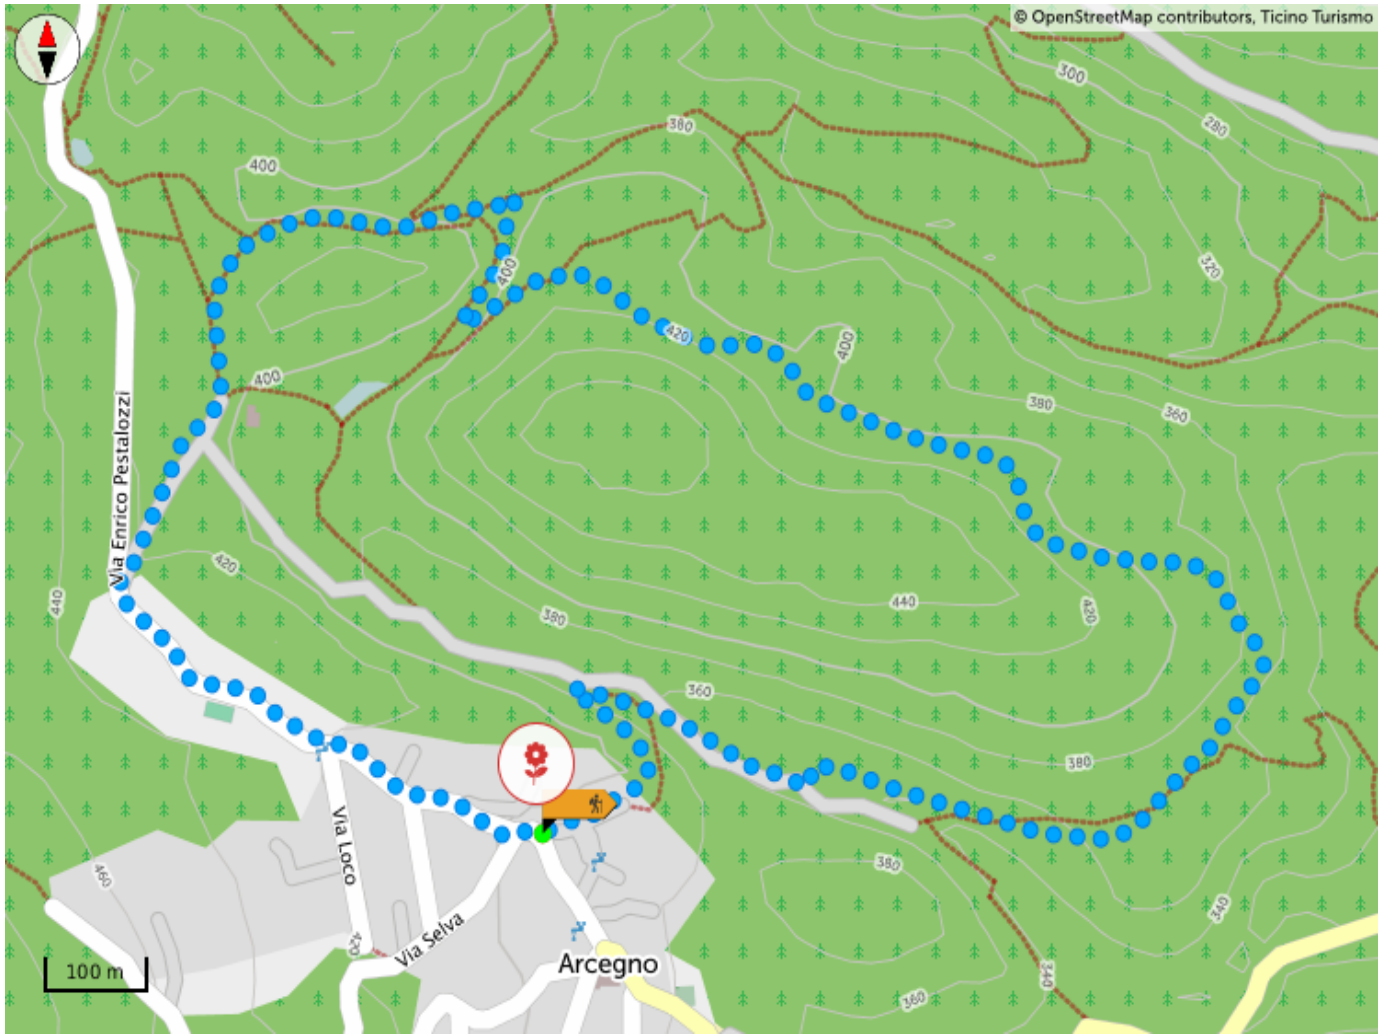

Sentiers parmi les forêts de feuillus de la Réserve de Maia

Départ
ARCEGNO

Arrivée
ARCEGNO

Adapté pour

Enfants

Chiens

Adultes

Caractéristiques du parcours

Typologie
Circulaire

Longueur
3.35 KM

Temps requis
1H 10

Difficulté
Facile

Près de l'itinéraire

Losone

Réserve forestière Bosco di Maia

Informations

#hikeTicino

Téléchargez l'application pour les itinéraires

You don't know Ticino? The App will help you discover the itineraries closest to you.

Profil en long

121 m	436 m	121 m
Total des montées	Altitude maximale	Total des descentes