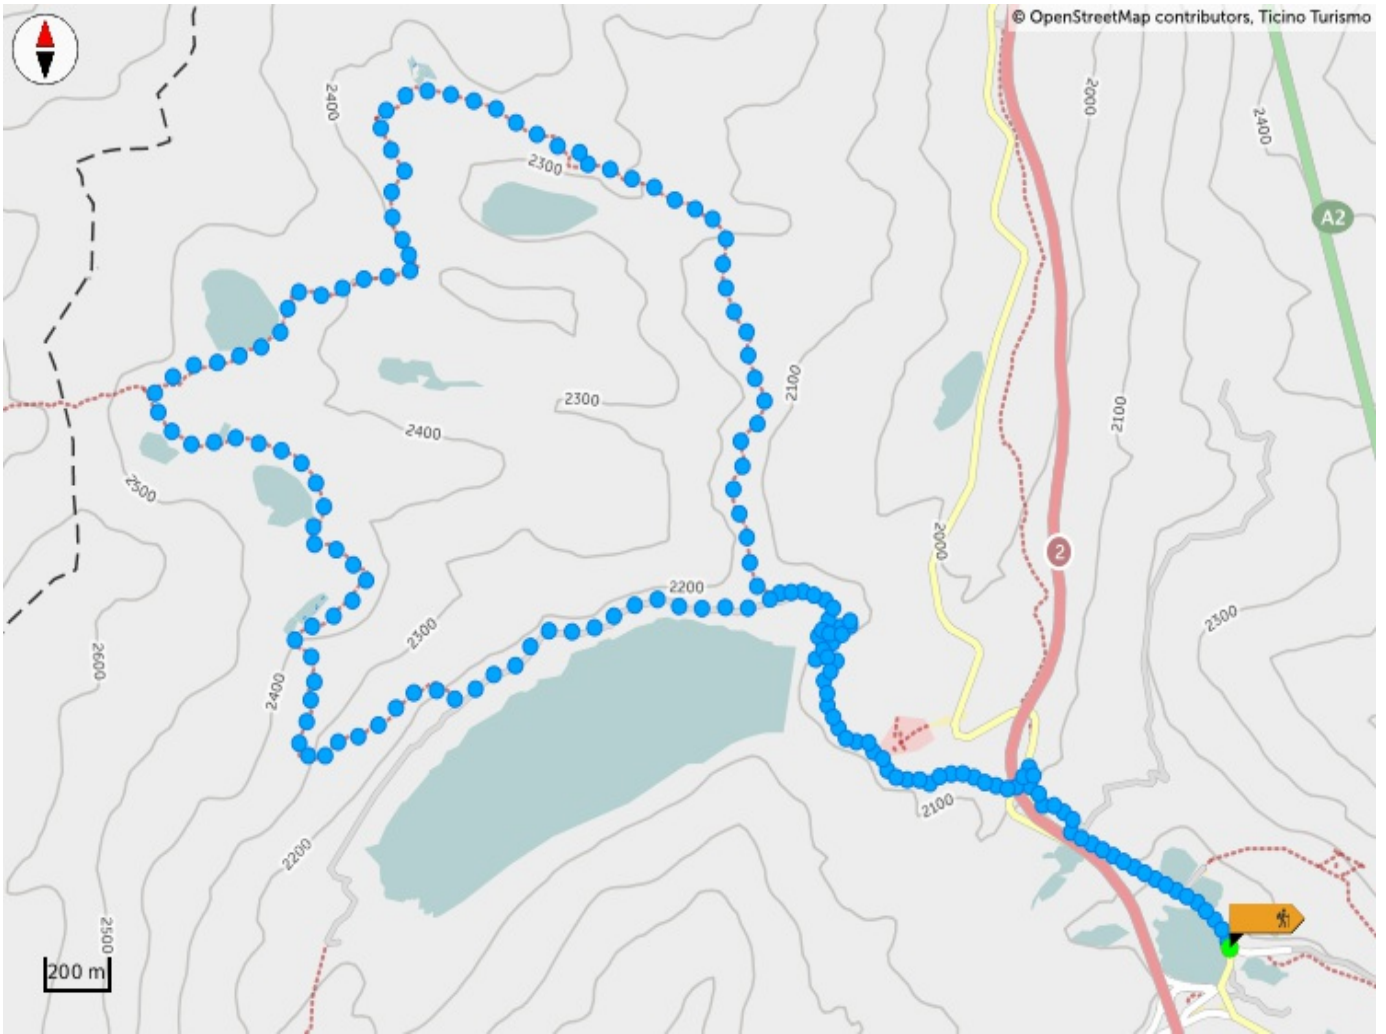

Tour des petits lacs Orsino, Orsirora et Valletta

Départ
SAN GOTTARDO

Arrivée
SAN GOTTARDO

Adapté pour

Enfants

Chiens

Adultes

Caractéristiques du parcours

Typologie
Circulaire

Longueur
12.71 KM

Temps requis
4H 5

Difficulté
Moyen

Suggestions

Pour profiter à fond de votre tour, une planification soigneuse de l'itinéraire s'impose.

Informations

InfoPoint Leventina

Via della Stazione 22
CH-6780 Airolo

T +41 91 86915 33
F +41 91 869 26 42

leventina@bellinzonese-altoticino.ch
www.bellinzonese-altoticino.ch

Numéro d'alarme

 Ticino Soccorso 144

Partage tes randonnées

#hikeTicino

Téléchargez l'application pour les itinéraires

You don't know Ticino? The App will help you discover the itineraries closest to you.

Profil en long

615 m	2 489 m	615 m
Total des montées	Altitude maximale	Total des descentes