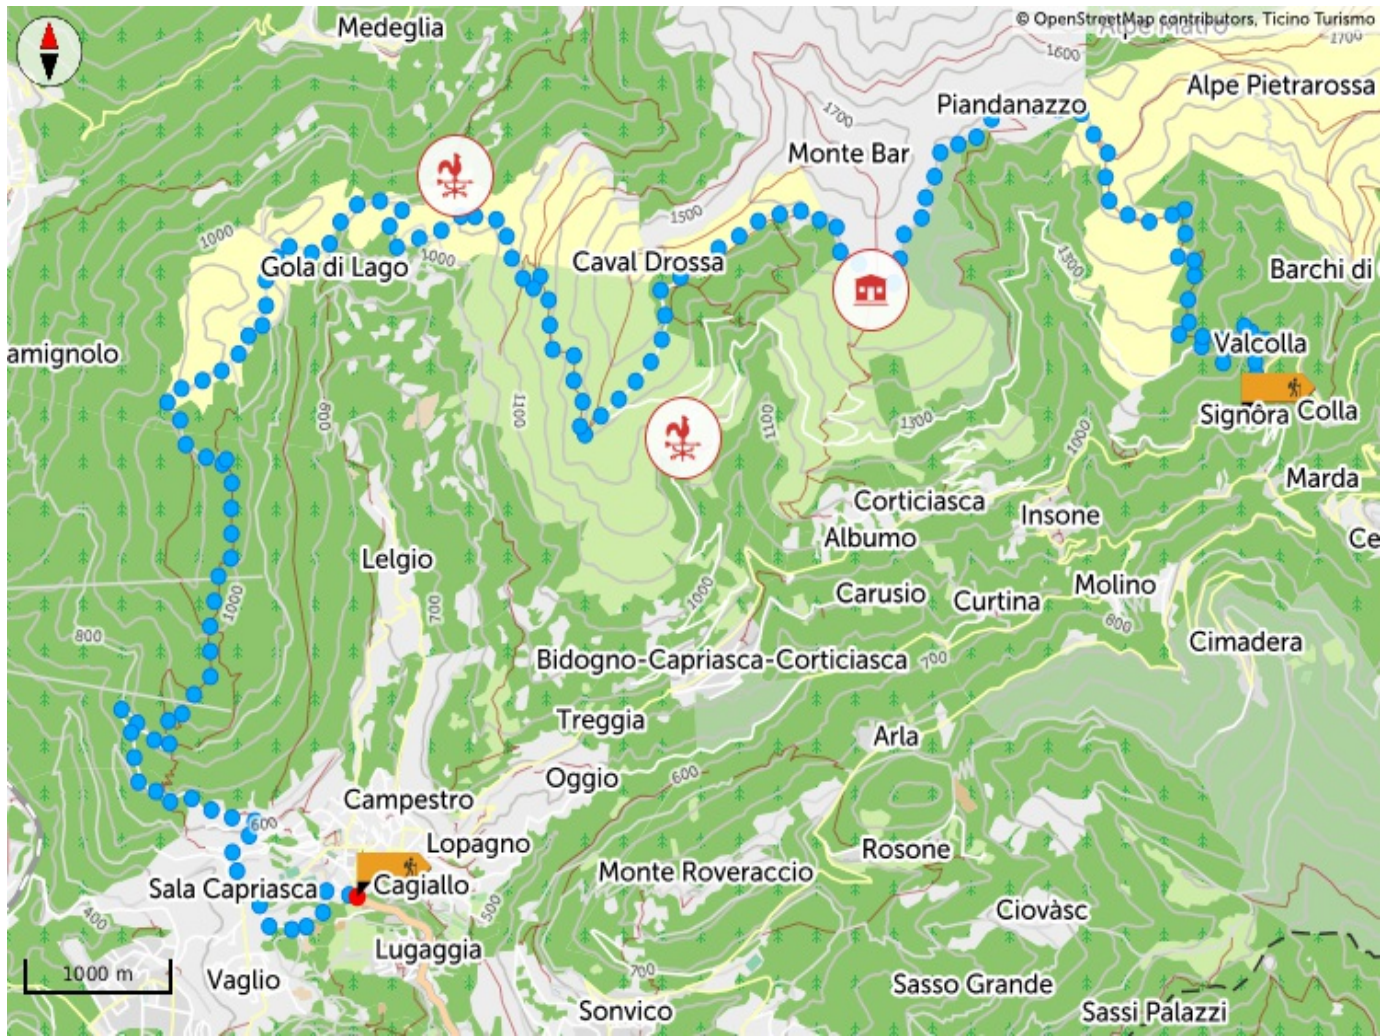

## Numero di soccorso

---

 Ticino Soccorso 144

---

Condividi i tuoi itinerari

**#hikeTicino**

Scarica l'App per gli itinerari

Non conosci il Ticino? L'applicazione ti aiuterà a scoprire gli itinerari più vicini a te.

## Grafico altimetrico

901 m	1.627 m	1.381 m
Ascesa totale	Altitudine massima	Discesa totale