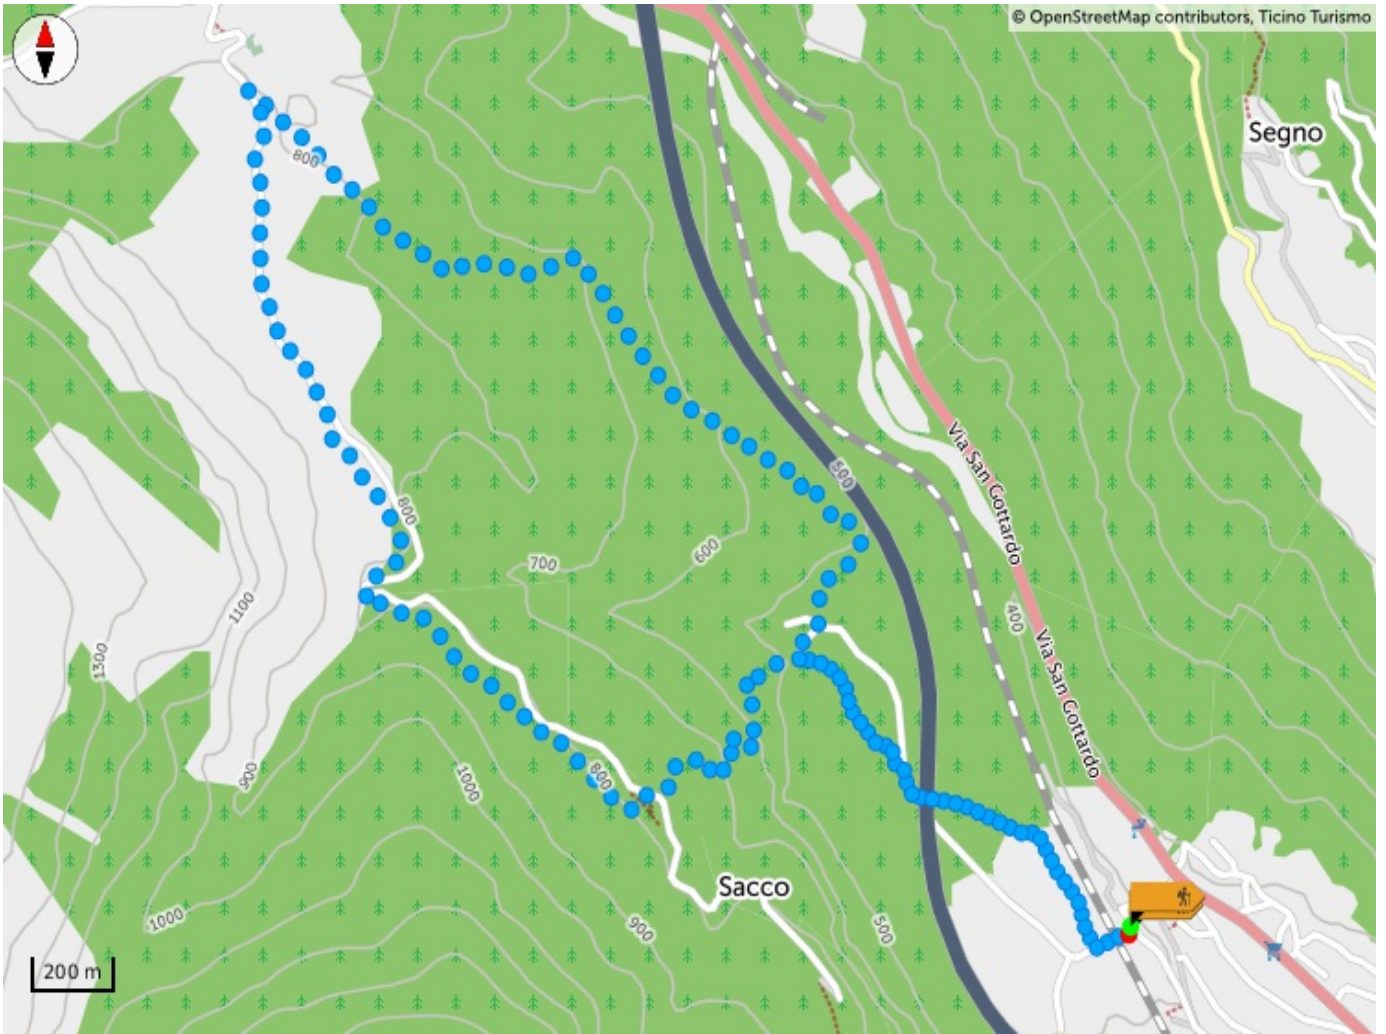

Giornico - Chironico - Giornico

Partenza
GIORNICO

Arrivo
GIORNICO

Adatto a

Bambini

4 zampe

Adulti

Caratteristiche percorso

Tipologia
Circolare

Lunghezza
7.99 KM

Tempo richiesto
3H 20

Difficoltà
Facile

Suggerimenti

Affinché l'escursione sia gradevole è importante un'accurata pianificazione del tour.

Informazioni

Bellinzonese e Alto Ticino Turismo

#hikeTicino

Scarica l'App per gli itinerari

Non conosci il Ticino? L'applicazione ti aiuterà a scoprire gli itinerari più vicini a te.

Grafico altimetrico

497 m
Ascesa totale

840 m
Altitudine massima

497 m
Discesa totale