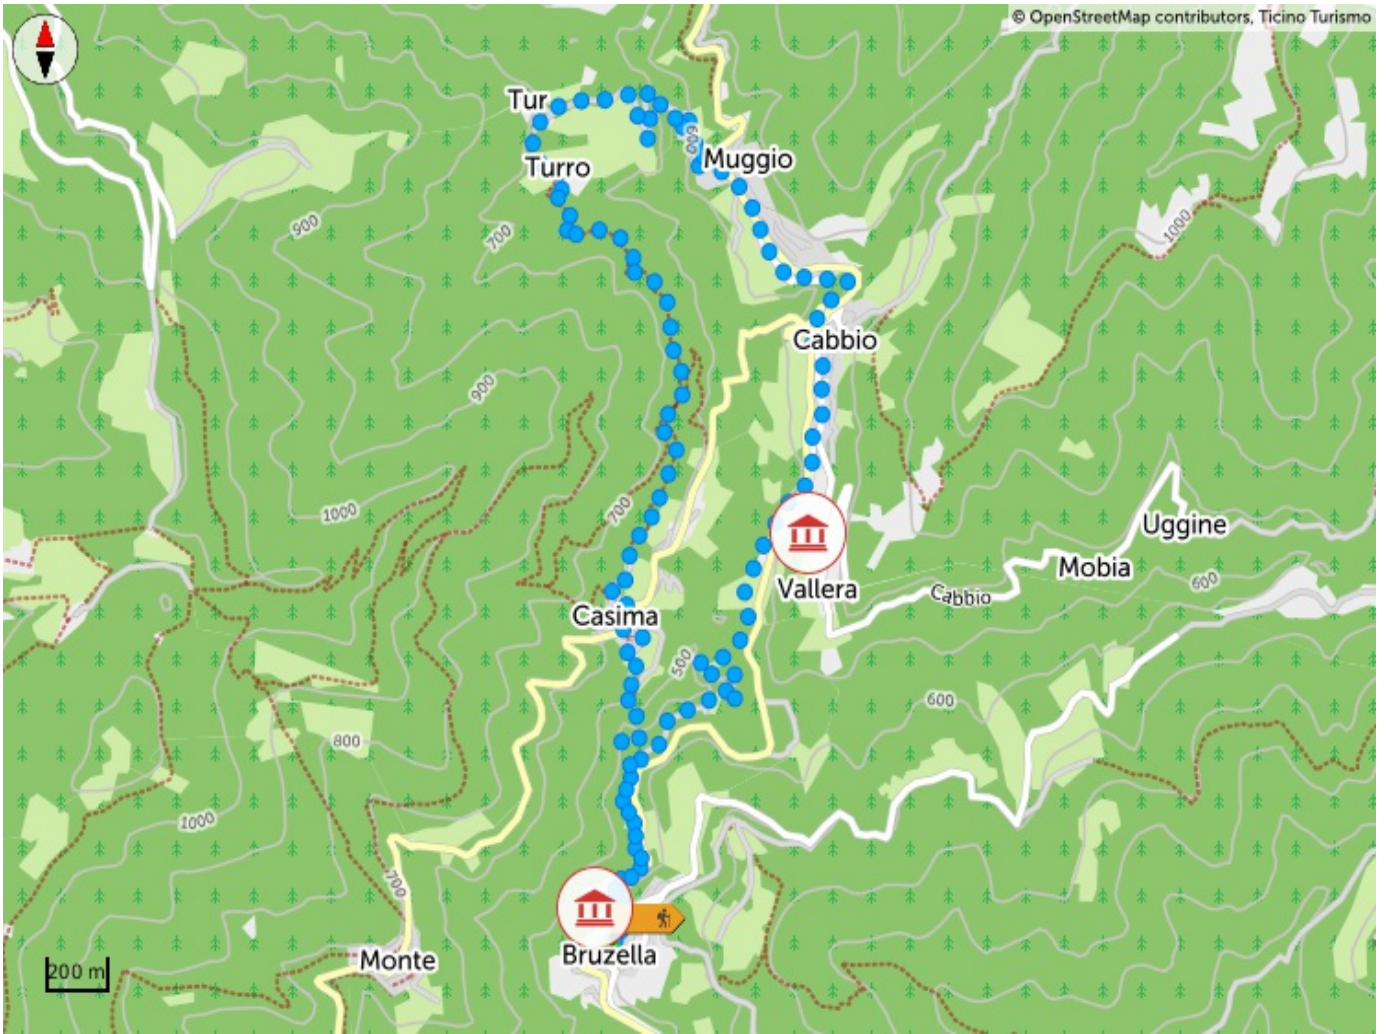

## Numero di soccorso

---

 Ticino Soccorso 144

---

Condividi i tuoi itinerari

**#hikeTicino**

## Grafico altimetrico

565 m                      693 m                      565 m  
 Ascesa totale                      Altitudine massima                      Discesa totale