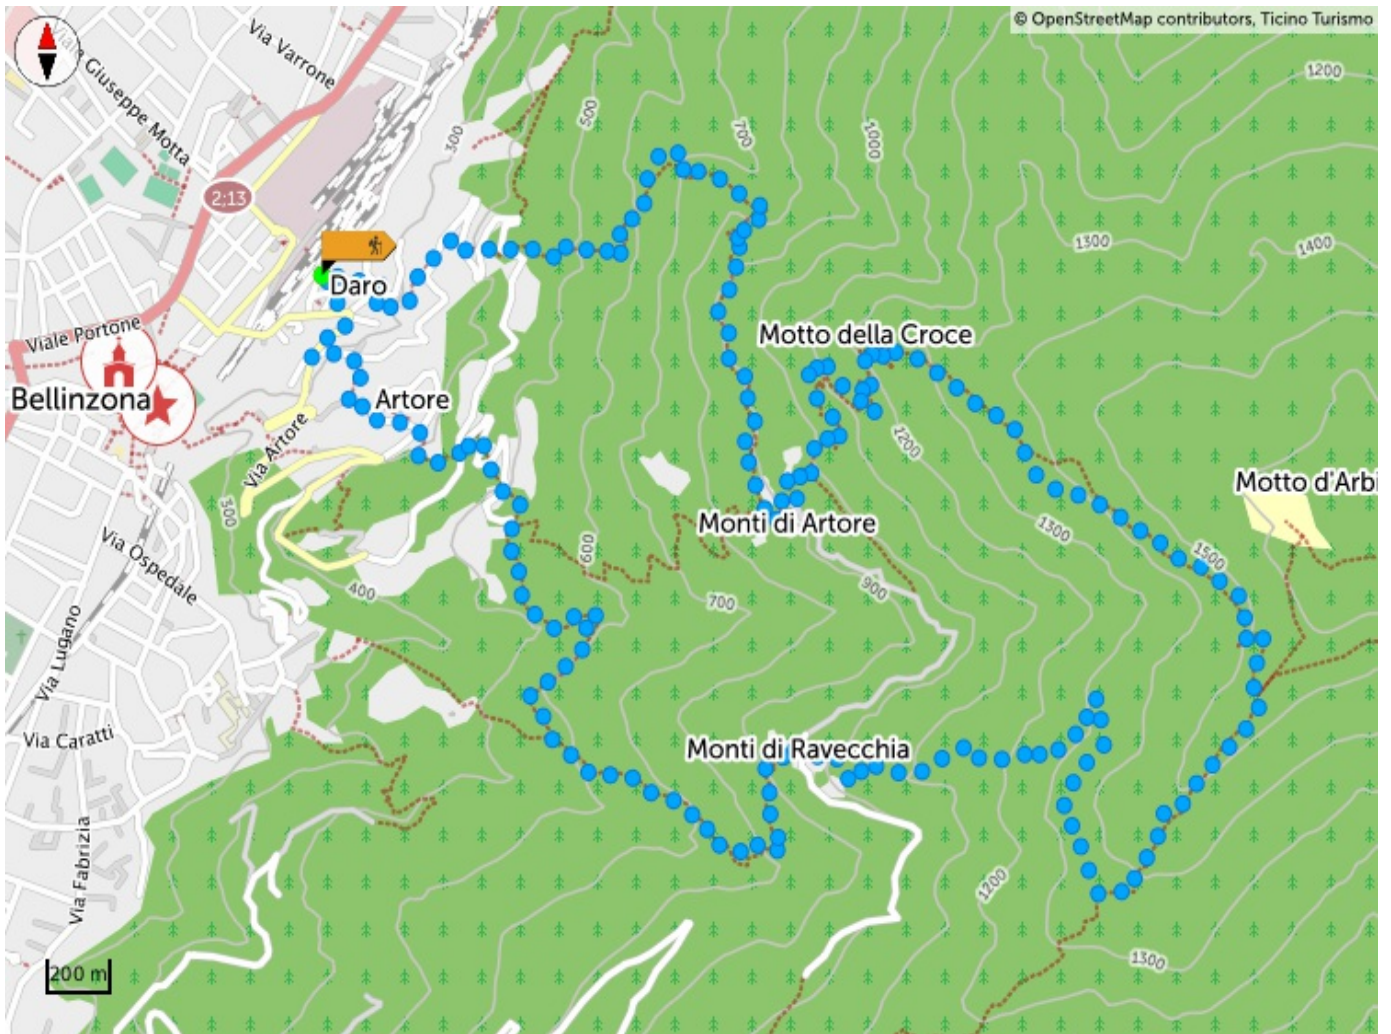

## Suggerimenti

---

Affinché l'escursione sia gradevole è importante un'accurata pianificazione del tour.

## Numero di soccorso

---

 Ticino Soccorso 144

---

Condividi i tuoi itinerari

**#hikeTicino**

Scarica l'App per gli itinerari

Non conosci il Ticino? L'applicazione ti aiuterà a scoprire gli itinerari più vicini a te.

## Grafico altimetrico

1.475 m  
Ascesa totale

1.547 m  
Altitudine massima

1.475 m  
Discesa totale