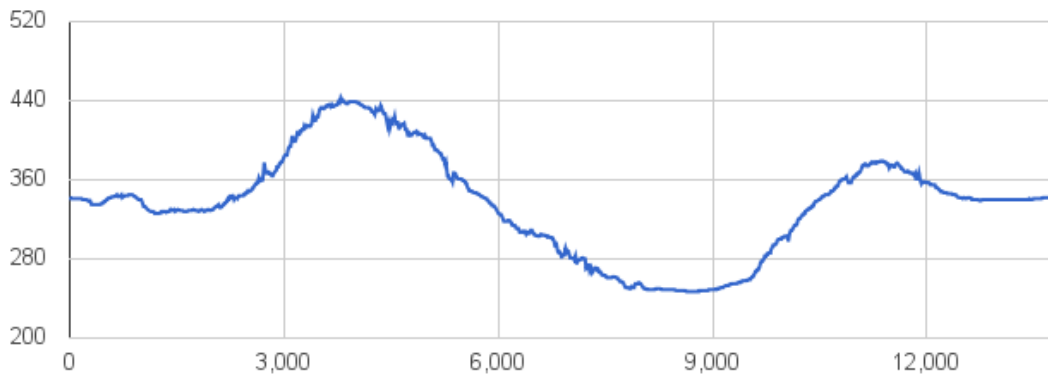

Condividi i tuoi itinerari

#hikeTicino

Scarica l'App per gli itinerari

Non conosci il Ticino? L'applicazione ti aiuterà a scoprire gli itinerari più vicini a te.

Grafico altimetrico

218 m 443 m 218 m
Ascesa totale Altitudine massima Discesa totale