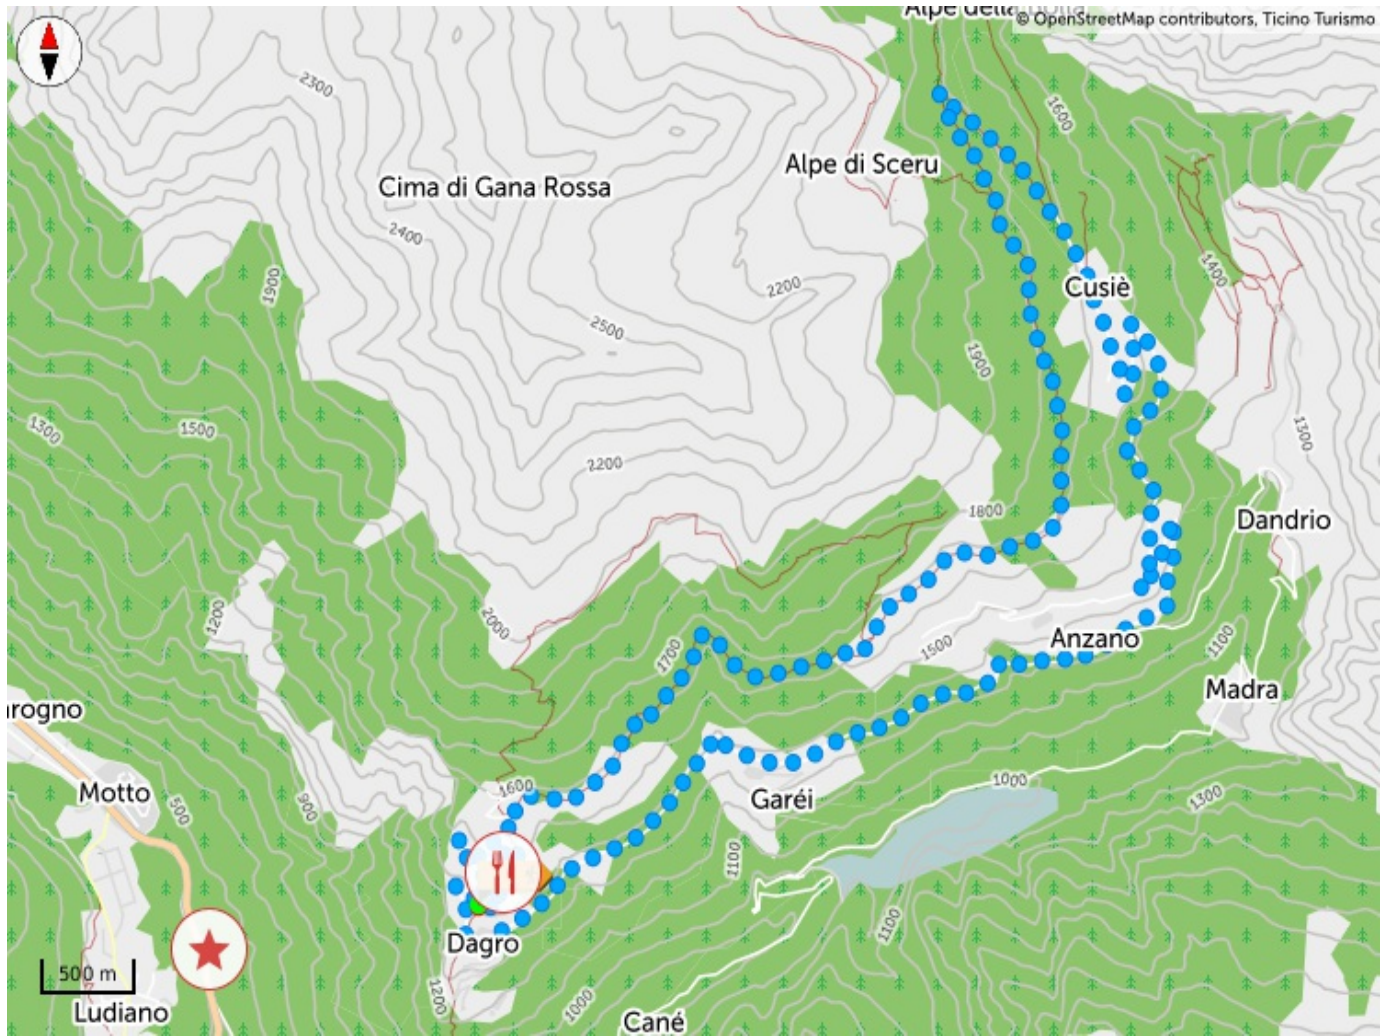

Valle Malvaglia Bike

Partenza
DAGRO

Arrivo
DAGRO

Caratteristiche percorso

Tipologia
Circolare

Tempo richiesto
2H 50

Difficoltà
Media

Lunghezza
18.26 KM

Non asfaltati
11 KM

Single Trail
7 KM

Presso questo itinerario

 [Malvaglia](#)
[Sass Malt Ristoro](#)

 [Malvaglia](#)
[Filovia Malvaglia-Dagro](#)

Suggerimenti

Seguite il logo per le mountain bike raffigurato sui cartelli rossi:

blenio@bellinzonaevalli.ch

www.bellinzonaevalli.ch

Numero di soccorso

 Ticino Soccorso 144

Condividi i tuoi itinerari

#hikeTicino

Scarica l'App per gli itinerari

Non conosci il Ticino? L'applicazione ti aiuterà a scoprire gli itinerari più vicini a te.

Grafico altimetrico

782 m
Ascesa totale

1.851 m
Altitudine massima

782 m
Discesa totale

Login

Per salvare un elemento tra i preferiti devi prima effettuare il login.

[NON ADESSO](#)

[LOGIN](#)